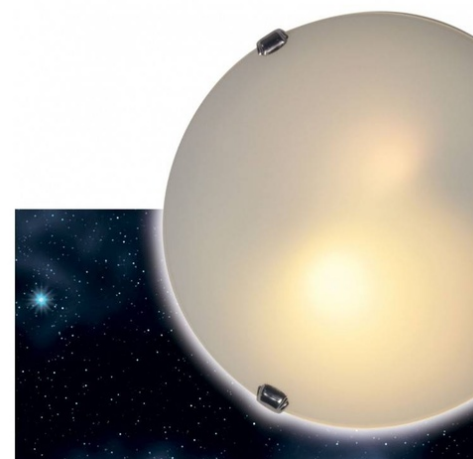

## Applique Plafonnier "Luna Piena CR1" 2xE27

Ref. L5055-CR1

Plafonnier en verre rond. Applique murale en cristal de Ø400x80mm. Peut être installé sur le plafond ou le mur. Abat-jour en verre mat translucide, au design rond, en forme de lune, simple et efficace. À ajouter à n'importe quel espace intérieur. Trois volets en métal maintiennent le couvercle en verre en place. Il contient deux douilles à l'intérieur pour des ampoules E27 avec une puissance maximale de 60W chacune. **\*\*NE COMPREND PAS LES AMPOULES E27\*\*** 230V/AC 2xE27 Ø400X80mm IP20

### Caractéristiques du produit

Douille	2xE27
Certificats	CE, ROHS
Classe d'efficacité énergétique	A+ (2021)
Dimensions (mm) LxIxh	Ø400x80
Forme	Circulaire
Fréquence (Hz)	50-60Hz
Fréquence d'utilisation	normal
Garantie	Selon la garantie légale : 3 ans
IP	IP20
Matériau	Cristal
Orientable	Non
Plage de température	-20°C ~ +40°C
Tension Nominale (V)	230V/CA
Usage extérieur	Non