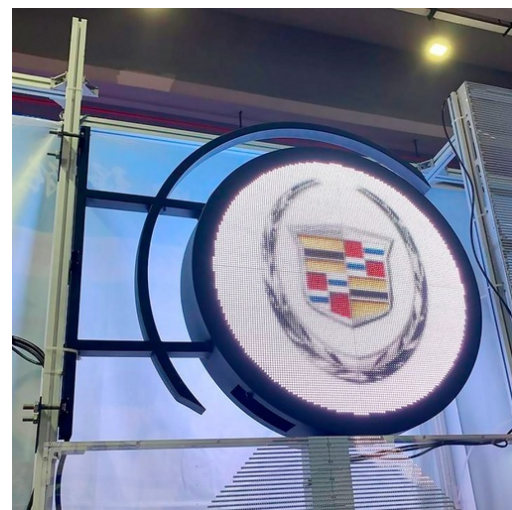

- PIXEL PITCH
4.68MM
- IP65
- USB PROGRAMMABLE
- LAN
- MAINTENANCE FREE
- SOFTWARE VISEX
- IP65

Doppelseitiges LED-Werbedisplay Außeneinsatz P4.68mm

Ref. DP4.68

Anzeige Banderole LED-Logo für den Außenbereich. Machen Sie Ihre Geschäfte aus der Ferne attraktiver. Das doppelseitige Design kann aus verschiedenen Blickwinkeln Aufmerksamkeit erregen. Keine komplexe Verkabelung erforderlich. IP65 Schutzart und hohe Helligkeit für den Außenbereich. Doppelseitige Werbung für Ihr Unternehmen in allen Branchen. **PRODUKT UNTERLIEGT ZUSÄTZLICHENVERSAND- UND HANDLINGGEBÜHREN: +100€ für den Versand zum Festland und zu den Balearischen Inseln.**

****Montageschrauben nicht enthalten**** Endgültiger Nettopreis, es sind keine zusätzlichen Rabatte oder Gutscheine zulässig.

Produktdaten

Öffnungswinkel (°)	133
Zertifikate	CE, ROHS
Garantie	Nach gesetzlicher Garantie: 3 Jahre
Bilder	GIF, JPG, BMP, JPEG, PNG
IP	IP65
Pitch	P4.68
Vermietung	Ja
Anzeigeart	LED
LED-Typ	SMD1921
Außengebrauch	Ja
Empfohlene Verwendung	Handel
Nutzungsdauer (h)	100000
Video	FLV, MP4, AVI, MKV, MOV