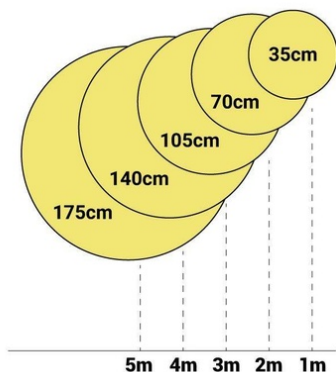

DIMENSIÓN DE LA IMAGEN

Προβολέας λογοτύπων LED GOBO 50W σταθερός για εσωτερική χρήση - Οπτική 20° - IP20

Ref. BLP50I-F

Product data

Πιστοποιητικά	ΚΕ, ΡΟΗ
Κλάση ενεργειακής απόδοσης	Γ
ΚΡΙ	80-85
Ρυθμιζόμενο	Όχι
Συχνότητα (ΧΕ)	50 - 60
Συχνότητα χρήσης	κανονικό
Εγγύηση	Σύμφωνα με τη νομική εγγύηση: 3 χρόνια
Διεύθυνση IP	IP20
Λούμεν (Lm)	5000
Υλικό	Μέταλλο
Υλικό διάχυσης	Κρύσταλλος