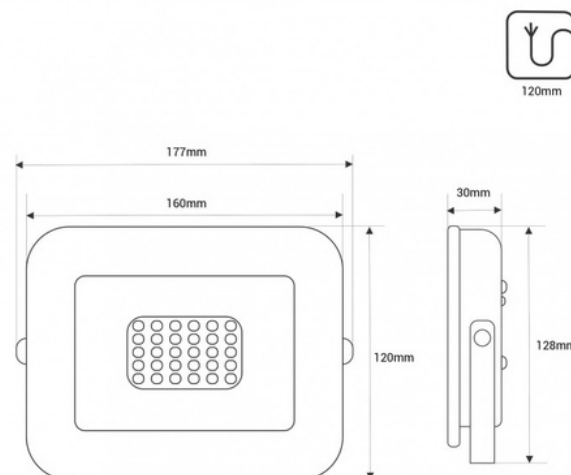

Set x 10 LED schijnwerpers voor buiten 30W - 95lm/W - IP65

LED-projector 30W met een compact ontwerp, van metalen behuizing en glasdiffusor. Het is oriënteerbaar en heeft een efficiëntie van 95lm/W. Geschikt voor buitengebruik dankzij de IP65 beschermingsgraad. Beschikbaar in 3 tinten: warm wit (3000K), neutraal wit (4000K) en koel wit (6000K).

Product data

| | |
|----------------------------|---|
| T° van licht | 3000°K (gebruik), 4000°K (gebruik), 6000K (gebruik) |
| Hoog | 30mm |
| Breedte | 120mm |
| Openingse_angle (°) | 120 |
| Certificaten | CE, ROHS |
| Klasse energie-efficiëntie | F |
| CRI | 80-85 |
| Dimbaar | Nee |
| Bestuurder | Intern |
| Efficiëntie (Lm/w) | 95 |
| Powerfactor (cosφ) | 0,6 |
| Frequentie (Hz) | 50 - 60 |
| Gebruiksfrequentie | normaal |
| Projector Gamma | Serie "Slim", Pakketten |
| Garantie | Volgens wettelijke garantie: 3 jaar |
| IP | IP65 |
| Kelvin (K) | 3000, 4000, 6000 |
| Largo | 177mm |
| Lumen (Lm) | 2167 (WW) / 2330 (NW) / 2310 (CW) |
| Materiaal | Aluminium |
| Materiaal diffuser | Cristal |
| Montage | Oppervlak |

| | |
|-----------------------|-----------------------------------|
| Oorbaar | Ja |
| Vermogen (W) | 30 |
| Temperatuurbereik | -20°C~+50°C |
| Sensor | Nee |
| Nominale Spanning (V) | 220 - 240 V AC |
| Type LED | SMD 2835 |
| Toonladder | Warme wit, Wit koud, Neutraal wit |
| UGR | Nee |
| Buiten gebruik | Ja |
| Gebruik Aanbevolen | Tuin |
| Houdbaarheid (u) | 25000 |