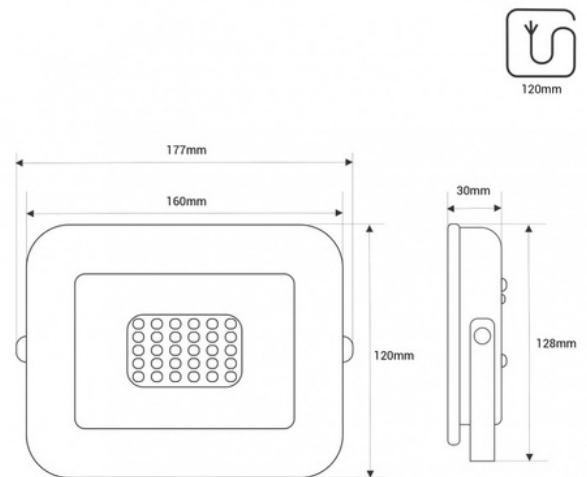

## Πακέτο x 10 προβολείς LED εξωτερικού χώρου 30W - 95lm/W - IP65

30W LED Προβολέας με συμπαγή σχεδίαση, που διαθέτει μεταλλική θήκη και γυάλινο διαχυτήρα. Είναι στρατευτό και έχει μια απόδοση 95lm/W. Κατάλληλο για εξωτερική χρήση χάρη στην προστασία IP65. Διαθέσιμο σε 3 αποχρώσεις: θερμό λευκό (3000K), ουδέτερο λευκό (4000K) και ψυχρό λευκό (6000K).

### Product data

Θερμοκρασία φωτός	3000°K, 4000°K, 6000K
Άλτο	30 χλστ
Πλάτος	120 χλστ
Γωνία ανοίγματος (°)	120
Πιστοποιητικά	ΚΕ, ΡΟΗ
Κλάση ενεργειακής απόδοσης	Φ
ΚΡΙ	80-85
Ρυθμιζόμενο	Όχι
Οδηγός	Εσωτερικό
Αποτελεσματικότητα (Lm/w)	95
Συντελεστής ισχύος (cosφ)	0.6
Συχνότητα (ΧΕ)	50 - 60
Συχνότητα χρήσης	κανονικό
Γκάμα Προβολέα	Σειρά "Slim", Πακέτα
Εγγύηση	Σύμφωνα με τη νομική εγγύηση: 3 χρόνια
Διεύθυνση IP	IP65
Κέλβιν (K)	3000, 4000, 6000
Μεγάλο	177χιλ.
Λούμεν (Lm)	2167 (WW) / 2330 (NW) / 2310 (CW)
Υλικό	Αλουμίνιο
Υλικό διάχυσης	Κρύσταλλος
Συναρμολόγηση	Επιφάνεια

Οριζόντιος	Ναι
Ικανότητα (W)	30
Εύρος θερμοκρασίας	-20°C~+50°C
Σένσορας	Όχι
Ονομαστική Τάση (V)	220 - 240 V AC
Τύπος LED	SMD 2835
Τονικότητα	Ζεστό λευκό, Λευκός κρύος, Ουδέτερο λευκό
ΓΓΧ	Όχι
Εξωτερική Χρήση	Ναί
Συνιστώμενη Χρήση	Κήπος
Χαρακτηριστική ζωή (h)	25000