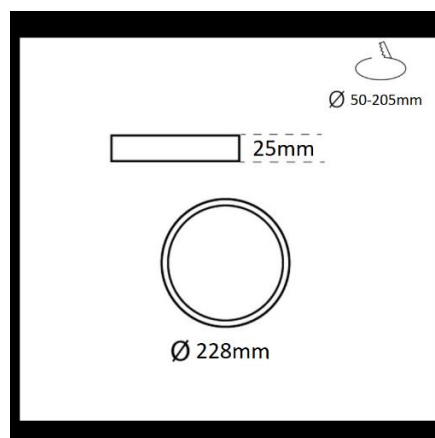

Downlight LED circular de encastrar - Diâmetro de corte ajustável: Ø 50 a 205 mm - 20W

Downlight LED de diâmetro ajustable y diseño moderno e innovador. Cuenta con 20W de potencia y un difusor opal que garantiza una iluminación homogénea, sin deslumbramientos. Este downlight se destaca por sus muelles de fijación deslizables, que le permiten ajustarse a orificios con un diámetro variable entre 50 y 205mm Se encuentra disponible en tonalidad blanco neutro (4000K) y blanco frío (6000K). Su instalación es muy sencilla y es apto tanto para uso doméstico como comercial. **Accesorios de montaje y conexión incluidos**

Dados do produto

T° de luz	4000°K, 6500K
Ângulo de abertura (°)	160
Certificados	CE, ROHS
Classe de eficiência energética	F
Dimensões (mm) LxIxh	Ø228x25
Dimerizável	Não
Forma	Circular, Ultrafino
Frequência (Hz)	50 - 60
IP	IP20
Kelvin (K)	4000, 6000
lúmens (Lm)	1500
Orientável	Não
Potência (W)	20
Faixa de temperatura	-20°C ~ +40°C
Sensor	Não
Tensão Nominal (V)	110 - 240 V CA
Tipo de LED	SMD 2835
Tonalidade	Branco frio, Branco neutro
Uso Exterior	Não

Variantes do produto

Referência

Atributos

B1278-BF

T° de luz : 6500K

B1278-BN

T° de luz : 4000°K