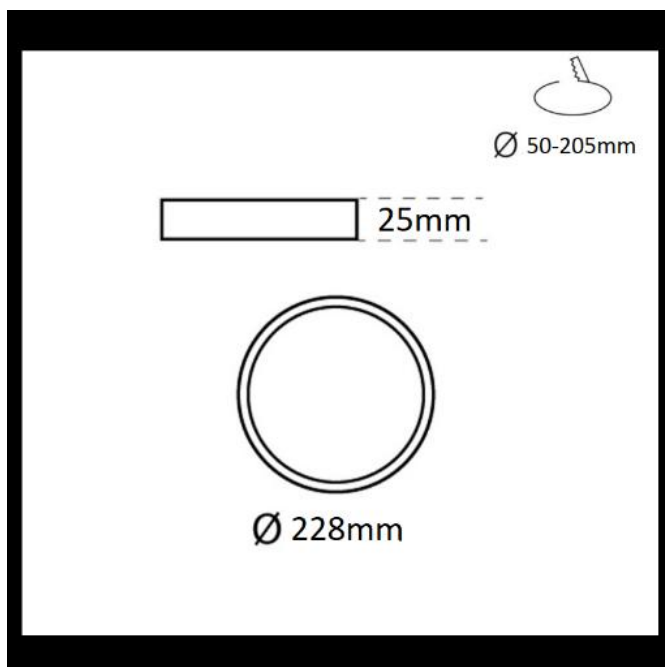

Downlight LED circular de encastrar - Diâmetro de corte ajustável: Ø 50 a 205 mm - 20W

Downlight LED de diâmetro ajustable y diseño moderno e innovador. Cuenta con 20W de potencia y un difusor opal que garantiza una iluminación homogénea, sin deslumbramientos. Este downlight se destaca por sus muelles de fijación deslizables, que le permiten ajustarse a orificios con un diámetro variable entre 50 y 205mm Se encuentra disponible en tonalidad blanco neutro (4000K) y blanco frío (6000K). Su instalación es muy sencilla y es apto tanto para uso doméstico como comercial. **Accesorios de montaje y conexión incluidos**

Dados do produto

T° de luz	4000°K, 6500K
Ângulo de abertura (°)	160
Certificados	CE, ROHS
Classe de eficiência energética	F
Dimensões (mm) LxIxh	Ø228x25
Dimerizável	Não
Forma	Circular, Ultrafino
Frequência (Hz)	50 - 60
IP	IP20
Kelvin (K)	4000, 6000
lúmens (Lm)	1500
Orientável	Não
Potência (W)	20
Faixa de temperatura	-20°C ~ +40°C
Sensor	Não
Tensão Nominal (V)	110 - 240 V CA
Tipo de LED	SMD 2835
Tonalidade	Branco frio, Branco neutro
Uso Exterior	Não

Variantes do produto

Referência

Atributos

B1278-BF

T° de luz : 6500K

B1278-BN

T° de luz : 4000°K