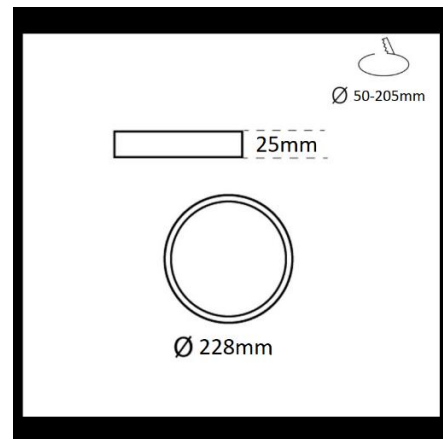

Κυκλικός χωνευτός προβολέας LED - Ρυθμιζόμενη διάμετρος αποκοπής: Ø 50 έως 205 mm - 20W

Downlight LED de diámetro ajustable y diseño moderno e innovador. Cuenta con 20W de potencia y un difusor opal que garantiza una iluminación homogénea, sin deslumbramientos. Este downlight se destaca por sus muelles de fijación deslizables, que le permiten ajustarse a orificios con un diámetro variable entre 50 y 205mm Se encuentra disponible en tonalidad blanco neutro (4000K) y blanco frío (6000K). Su instalación es muy sencilla y es apto tanto para uso doméstico como comercial. **Accesorios de montaje y conexión incluidos**

Product data

Θερμοκρασία φωτός	4000°K, 6500K
Γωνία ανοίγματος (°)	160
Πιστοποιητικά	ΚΕ, ΡΟΗ
Κλάση ενεργειακής απόδοσης	Φ
Διαστάσεις (χλστ) ΜxΠxΥ	Ø228x25
Ρυθμιζόμενο	Όχι
Μορφή	Εγκύκλιος, Υπερλεπτό
Συχνότητα (ΧΕ)	50 - 60
Διεύθυνση IP	IP20
Κέλβιν (Κ)	4000, 6000
Λούμεν (Lm)	1500
Οριζόντιος	Όχι
Ικανότητα (W)	20
Εύρος θερμοκρασίας	-20°C ~ +40°C
Σένσορας	Όχι
Ονομαστική Τάση (V)	110 - 240 V εναλλασσόμενο ρεύμα
Τύπος LED	SMD 2835
Τονικότητα	Λευκός κρύος, Ουδέτερο λευκό
Εξωτερική Χρήση	Όχι