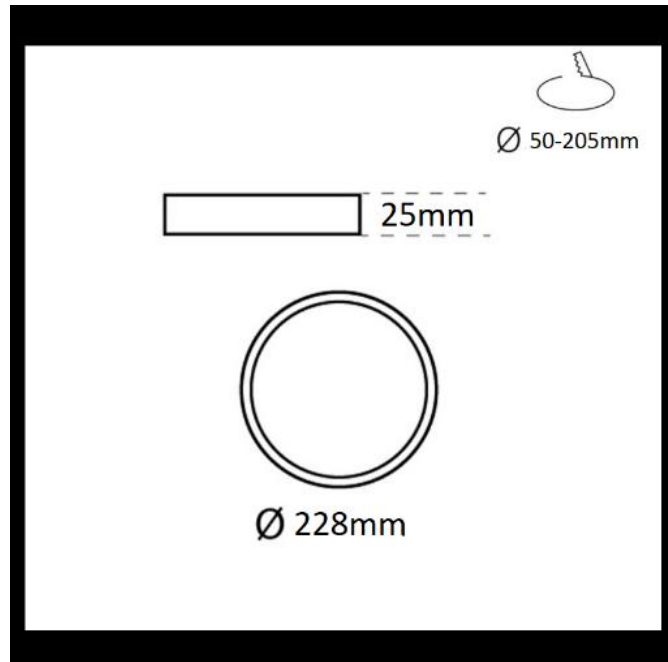

Κυκλικός χωνευτός προβολέας LED - Ρυθμιζόμενη διάμετρος αποκοπής: Ø 50 έως 205 mm - 20W

Downlight LED de diámetro ajustable y diseño moderno e innovador. Cuenta con 20W de potencia y un difusor opal que garantiza una iluminación homogénea, sin deslumbramientos. Este downlight se destaca por sus muelles de fijación deslizables, que le permiten ajustarse a orificios con un diámetro variable entre 50 y 205mm Se encuentra disponible en tonalidad blanco neutro (4000K) y blanco frío (6000K). Su instalación es muy sencilla y es apto tanto para uso doméstico como comercial. **Accesorios de montaje y conexión incluidos**

Product data

Θερμοκρασία φωτός	4000°K, 6500K
Γωνία ανοίγματος (°)	160
Πιστοποιητικά	ΚΕ, ΡΟΗ
Κλάση ενεργειακής απόδοσης	Φ
Διαστάσεις (χλστ) ΜxΠxΥ	Ø228x25
Ρυθμιζόμενο	Όχι
Μορφή	Εγκύκλιος, Υπερλεπτό
Συχνότητα (ΧΕ)	50 - 60
Διεύθυνση IP	IP20
Κέλβιν (Κ)	4000, 6000
Λούμεν (Lm)	1500
Οριζόντιος	Όχι
Ικανότητα (W)	20
Εύρος θερμοκρασίας	-20°C ~ +40°C
Σένσορας	Όχι
Ονομαστική Τάση (V)	110 - 240 V εναλλασσόμενο ρεύμα
Τύπος LED	SMD 2835
Τονικότητα	Λευκός κρύος, Ουδέτερο λευκό
Εξωτερική Χρήση	Όχι