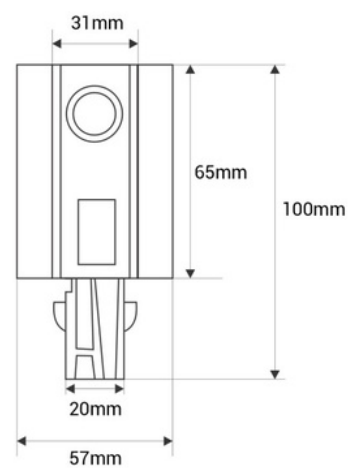

Produktdaten

Gehäusefarbe	Weiß , Schwarz
Zertifikate	CE, ROHS
Garantie	10 Jahre
Montage	Einbaubar
Art der Schiene	Dreiphasig

Produktvarianten

Artikelnummer

Eigenschaften

BTTE-GB01-B

Gehäusefarbe: Weiß

BTTE-GB01-N