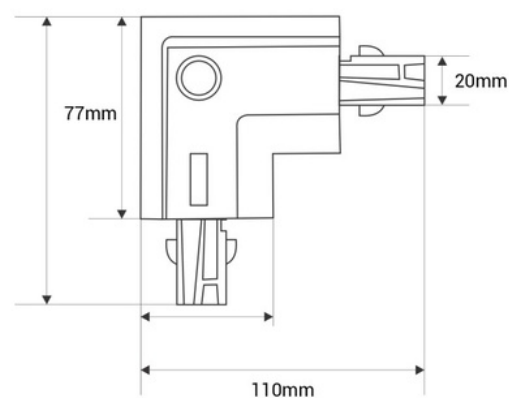

Giunto a L rigido per binario trifase incassato - 90° - DESTRA

Unione a DESTRA a 90° per binari trifase incassati, perfetta per effettuare curve precise nelle installazioni. Disponibile in nero e bianco.

Dati del prodotto

Colore della scocca	Bianco (usare), Nero (usare)
Certificati	CE, ROHS
Garanzia	10 anni
Materiale	Alluminio, Policarbonato
Montaggio	Incastonabile
Tipo di Binario	Trifase

Varianti di prodotto