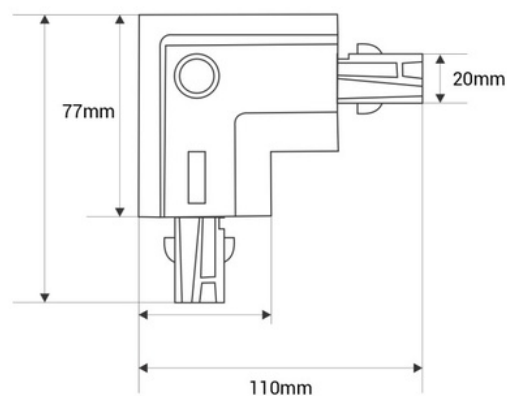

Άκαμπτος σύνδεσμος L για χωνευτή τριφασική διαδρομή - 90° - ΔΕΞΙΑ

Ενοποίηση ΔΕΞΙΑ σε 90° για εσοχές τριφασικών ράγων, ιδανική για να κάνετε ακριβείς στροφές σε εγκαταστάσεις. Διαθέσιμο σε μαύρο και άσπρο.

Product data

Χρώμα θήκης	Λευκό (χρήση), Μαύρος (χρησιμοποιήστε)
Πιστοποιητικά	ΚΕ, ΡΟΗ
Εγγύηση	10 χρόνια
Υλικό	Αλουμίνιο, Πολυcarbonate
Συναρμολόγηση	Εντοιχιζόμενος
Τύπος Ράγας	Τριφασικό

Product variants