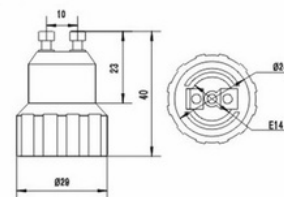

Προσαρμογέας GU10 σε σπείρωμα E14

Ref. B1640

Αντάπτορας υποδοχής GU10 σε E14. Επιτρέπει την τοποθέτηση λαμπτήρων με βίδα E14 σε γάντζους GU10.

Product data

Πιστοποιητικά

ΚΕ, ΡΟΗ

Product variants

Reference

Attributes

B1640