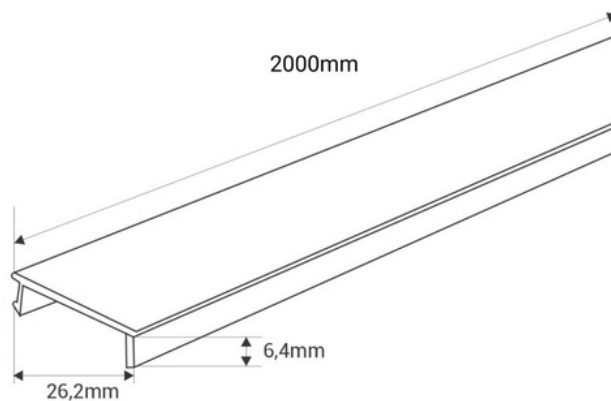

## Καπάκι κάλυψης για μαγνητική ράγα - 1 μέτρο - Λευκό

Μαύρο διακοσμητικό κάλυμμα από πολυκαρβονικό, σχεδιασμένο για επιτοίχιες, ενσωματωμένες και ενσωματωμένες μαγνητικές ράγες. Φέρνει μια καθαρή και σύγχρονη αισθητική. Μήκος 2 μέτρων.

### Product data

Χρώμα θήκης	Λευκό (χρήση), Μαύρος (χρησιμοποιήστε)
Μέγεθος (Μέτρηση)	1 μέτρο, 2 μέτρα
Άλτο	6.4χιλ
Πλάτος	26.2 χιλιοστά
Πιστοποιητικά	ΚΕ, ΡΟΗ
Εγγύηση	Σύμφωνα με τη νομική εγγύηση: 3 χρόνια
Μεγάλο	2000mm, 1000χιλ
Υλικό	Πολυcarbonate
Τύπος Ράγας	Μαγνητικός

## Product variants

Reference

Attributes

CM-COVER-1M-B

Χρώμα θήκης: Λευκό (χρήση), Μέγεθος (Μέτρηση): 1 μέτρο

CM-COVER-1M-N

Χρώμα θήκης: Μαύρος (χρησιμοποιήστε), Μέγεθος (Μέτρηση): 1 μέτρο

CM-COVER-2M-B

Χρώμα θήκης: Λευκό (χρήση), Μέγεθος (Μέτρηση): 2 μέτρα

CM-COVER-2M-N

Χρώμα θήκης: Μαύρος (χρησιμοποιήστε), Μέγεθος (Μέτρηση): 2 μέτρα