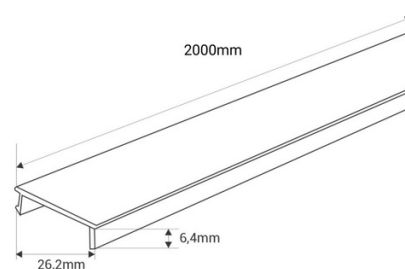

## Καπάκι κάλυψης για μαγνητική ράγα - 1 μέτρο - Λευκό

Μαύρο διακοσμητικό κάλυμμα από πολυκαρβονικό, σχεδιασμένο για επιτοίχιες, ενσωματωμένες και ενσωματωμένες μαγνητικές ράγες. Φέρνει μια καθαρή και σύγχρονη αισθητική. Μήκος 2 μέτρων.

### Product data

Χρώμα θήκης	Λευκό (χρήση), Μαύρος (χρησιμοποιήστε)
Μέγεθος (Μέτρηση)	1 μέτρο, 2 μέτρα
Άλτο	6.4χιλ
Πλάτος	26.2 χιλιοστά
Πιστοποιητικά	ΚΕ, ΡΟΗ
Εγγύηση	Σύμφωνα με τη νομική εγγύηση: 3 χρόνια
Μεγάλο	2000mm, 1000χιλ
Υλικό	Πολυcarbonate
Τύπος Ράγας	Μαγνητικός

## Product variants

Reference

Attributes

CM-COVER-1M-B

Χρώμα θήκης: Λευκό (χρήση), Μέγεθος (Μέτρηση): 1 μέτρο

CM-COVER-1M-N

Χρώμα θήκης: Μαύρος (χρησιμοποιήστε), Μέγεθος (Μέτρηση): 1 μέτρο

CM-COVER-2M-B

Χρώμα θήκης: Λευκό (χρήση), Μέγεθος (Μέτρηση): 2 μέτρα

CM-COVER-2M-N

Χρώμα θήκης: Μαύρος (χρησιμοποιήστε), Μέγεθος (Μέτρηση): 2 μέτρα