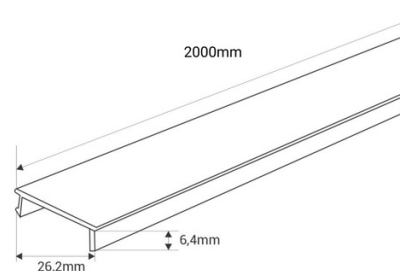

## Tapa embellecedora para carril magnético - 1 metro - Blanco

Tapa embellecedora de policarbonato negro, diseñada para carriles magnéticos de superficie, empotrables e integrados. Aporta una estética limpia y moderna. Longitud de 2 metros.

### Datos del producto

Color de carcasa	Blanco, Negro
Tamaño (Medida)	1 metro, 2 metros
Alto	6.4mm
Ancho	26.2mm
Certificados	CE, ROHS
Garantía	Según garantía legal: 3 años
Largo	2000mm, 1000mm
Material	Policarbonato
Tipo de Carril	Magnético

## Variantes de producto

Referencia

Atributos

CM-COVER-1M-B

Color de carcasa: Blanco, Tamaño (Medida): 1 metro

CM-COVER-1M-N

Color de carcasa: Negro, Tamaño (Medida): 1 metro

CM-COVER-2M-B

Color de carcasa: Blanco, Tamaño (Medida): 2 metros

CM-COVER-2M-N

Color de carcasa: Negro, Tamaño (Medida): 2 metros