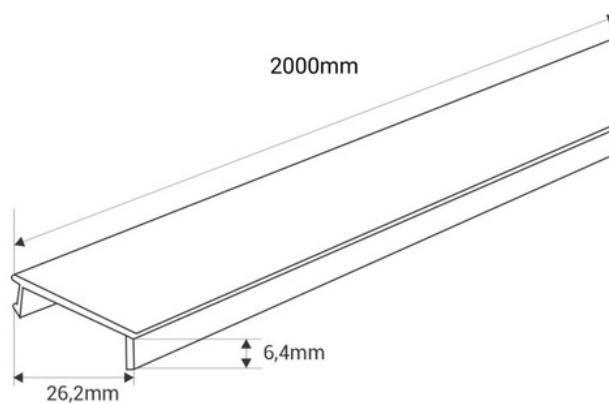

## Tapa embellecedora para carril magnético - 1 metro - Blanco

Tapa embellecedora de policarbonato negro, diseñada para carriles magnéticos de superficie, empotrables e integrados. Aporta una estética limpia y moderna. Longitud de 2 metros.

### Datos del producto

Color de carcasa	Blanco, Negro
Tamaño (Medida)	1 metro, 2 metros
Alto	6.4mm
Ancho	26.2mm
Certificados	CE, ROHS
Garantía	Según garantía legal: 3 años
Largo	2000mm, 1000mm
Material	Policarbonato
Tipo de Carril	Magnético

## Variantes de producto

Referencia

Atributos

CM-COVER-1M-B

Color de carcasa: Blanco, Tamaño (Medida): 1 metro

CM-COVER-1M-N

Color de carcasa: Negro, Tamaño (Medida): 1 metro

CM-COVER-2M-B

Color de carcasa: Blanco, Tamaño (Medida): 2 metros

CM-COVER-2M-N

Color de carcasa: Negro, Tamaño (Medida): 2 metros