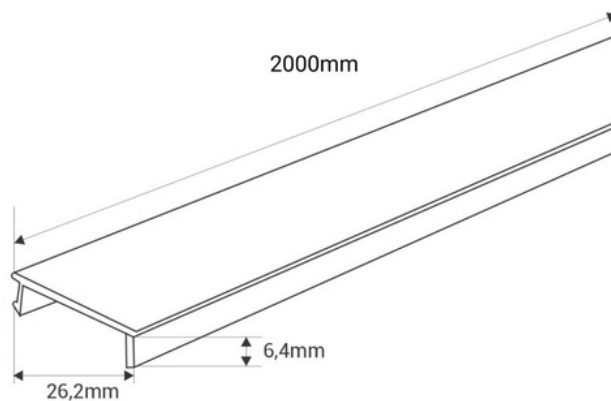

Καπάκι κάλυψης για μαγνητική ράγα - 1 μέτρο - Λευκό

Μαύρο διακοσμητικό κάλυμμα από πολυκαρβονικό, σχεδιασμένο για επιτοίχιες, ενσωματωμένες και ενσωματωμένες μαγνητικές ράγες. Φέρνει μια καθαρή και σύγχρονη αισθητική. Μήκος 2 μέτρων.

Product data

Χρώμα θήκης	Λευκό (χρήση), Μαύρος (χρησιμοποιήστε)
Μέγεθος (Μέτρηση)	1 μέτρο, 2 μέτρα
Άλτο	6.4χιλ
Πλάτος	26.2 χιλιοστά
Πιστοποιητικά	ΚΕ, ΡΟΗ
Εγγύηση	Σύμφωνα με τη νομική εγγύηση: 3 χρόνια
Μεγάλο	2000mm, 1000χιλ
Υλικό	Πολυcarbonate
Τύπος Ράγας	Μαγνητικός

Product variants

Reference

Attributes

CM-COVER-1M-B

Χρώμα θήκης: Λευκό (χρήση), Μέγεθος (Μέτρηση): 1 μέτρο

CM-COVER-1M-N

Χρώμα θήκης: Μαύρος (χρησιμοποιήστε), Μέγεθος (Μέτρηση): 1 μέτρο

CM-COVER-2M-B

Χρώμα θήκης: Λευκό (χρήση), Μέγεθος (Μέτρηση): 2 μέτρα

CM-COVER-2M-N

Χρώμα θήκης: Μαύρος (χρησιμοποιήστε), Μέγεθος (Μέτρηση): 2 μέτρα