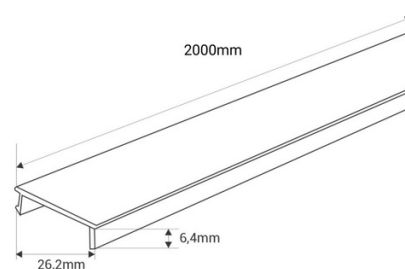

Καπάκι κάλυψης για μαγνητική ράγα - 1 μέτρο - Λευκό

Μαύρο διακοσμητικό κάλυμμα από πολυκαρβονικό, σχεδιασμένο για επιτοίχιες, ενσωματωμένες και ενσωματωμένες μαγνητικές ράγες. Φέρνει μια καθαρή και σύγχρονη αισθητική. Μήκος 2 μέτρων.

Product data

Χρώμα θήκης	Λευκό (χρήση), Μαύρος (χρησιμοποιήστε)
Μέγεθος (Μέτρηση)	1 μέτρο, 2 μέτρα
Άλτο	6.4χιλ
Πλάτος	26.2 χιλιοστά
Πιστοποιητικά	ΚΕ, ΡΟΗ
Εγγύηση	Σύμφωνα με τη νομική εγγύηση: 3 χρόνια
Μεγάλο	2000mm, 1000χιλ
Υλικό	Πολυcarbonate
Τύπος Ράγας	Μαγνητικός

Product variants

Reference

Attributes

CM-COVER-1M-B

Χρώμα θήκης: Λευκό (χρήση), Μέγεθος (Μέτρηση): 1 μέτρο

CM-COVER-1M-N

Χρώμα θήκης: Μαύρος (χρησιμοποιήστε), Μέγεθος (Μέτρηση): 1 μέτρο

CM-COVER-2M-B

Χρώμα θήκης: Λευκό (χρήση), Μέγεθος (Μέτρηση): 2 μέτρα

CM-COVER-2M-N

Χρώμα θήκης: Μαύρος (χρησιμοποιήστε), Μέγεθος (Μέτρηση): 2 μέτρα