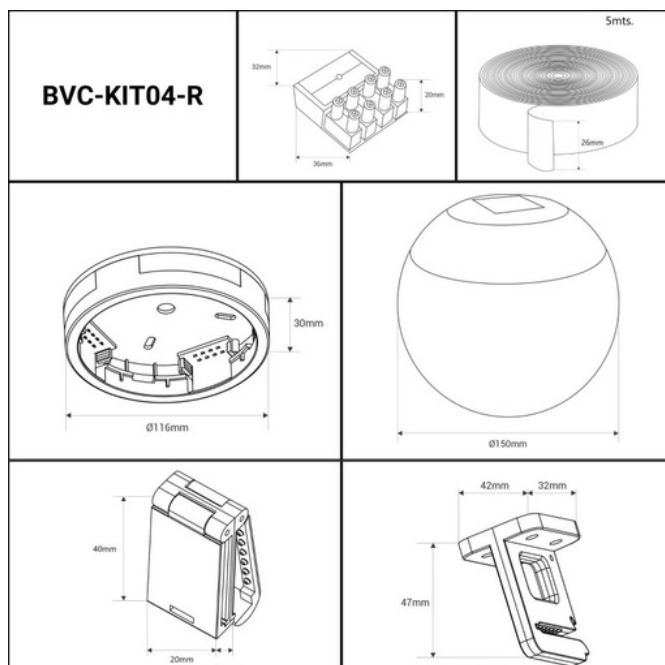

## Lampada configurabile "Axia 4" - KIT lampada a sfera 12W + nastro tessile conduttivo + accessori

Ref. BVC-KIT04-R

Axia è un sistema di illuminazione innovativo che integra una cinghia in tessuto conduttivo, offrendo la libertà di posizionare le fixture ovunque e creare configurazioni personalizzate. Il KIT include una lampada a sfera LED in policarbonato opalino + una cinghia in tessuto color mattone + accessori per l'installazione. Con 12W di potenza, la lampada fornisce un'illuminazione calda (2700K), perfetta per creare ambienti accoglienti. Rivisita i tuoi spazi con Axia, un nuovo modo di interagire tra spazio, materiale e luce. \*\* FUNZIONA A 48V - ALIMENTATORE NON INCLUSO\*\*

### Dati del prodotto

Colore della scocca	Rosso (usare)
Certificati	CE, ROHS
Regolabile in luminosità	No
Garanzia	Secondo la garanzia legale: 3 anni
IP	IP20
Kelvin (K)	2700
Lungo	5mts.
Materiale	Tela
Materiale diffusore	Policarbonato
Montaggio	Sospensione
Sensore	No
Tensione Nominale (V)	48V
Tonalità	Bianco caldo
Uso Esterno	No
Uso Raccomandato	Mensola, Camere da letto, Hotel, Ristoranti, Salotto

## Varianti di prodotto

Riferimento

Attributi

BVC-KIT04-R

Colore della scocca: Rosso (usare)