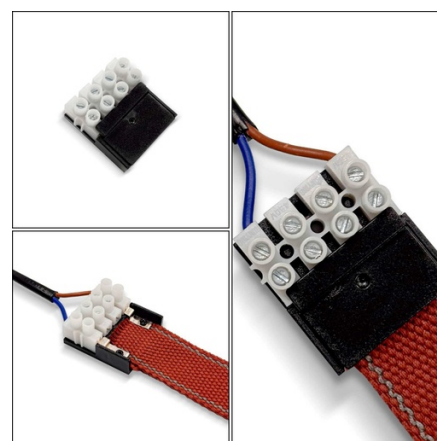

## Lampada a cono configurabile "Axia 2" - KIT 2 lampade piatto 12W + nastro tessile conduttivo + accessori

Ref. BVC-KIT02-R

Axia è un sistema di illuminazione innovativo composto da un nastro tessile conduttivo che consente di posizionare liberamente gli apparecchi e di creare configurazioni personalizzate. Il KIT include due luci a LED a piastre sospese + nastro di tessuto color mattone + accessori per l'installazione. Ogni lampada ha una potenza di 12W e emette luce calda (3000K), ideale per creare ambienti accoglienti. Trasforma i tuoi spazi con Axia, un nuovo modo di interagire tra spazio, materiale e luce. \*\* FUNZIONA A 48V - ALIMENTATORE NON INCLUSO \*\*

### Dati del prodotto

Colore della scocca	Rosso (usare)
Larghezza	Schermo: Ø300mm
Certificati	CE, ROHS
Regolabile in luminosità	No
Garanzia	Secondo la garanzia legale: 3 anni
IP	IP20
Kelvin (K)	3000
Lungo	12 mesi.
Materiale	Metallo, Tela
Materiale diffusore	Policarbonato
Montaggio	Sospensione
Personalizzabile	Si
Potenza (W)	12
Sensore	No
Tensione Nominale (V)	48V
Tonalità	Bianco caldo
Uso Esterno	No
Uso Raccomandato	Mensola, Camere da letto, Hotel, Ristoranti, Salotto

## Varianti di prodotto

Riferimento

Attributi

BVC-KIT02-R

Colore della scocca: Rosso (usare)