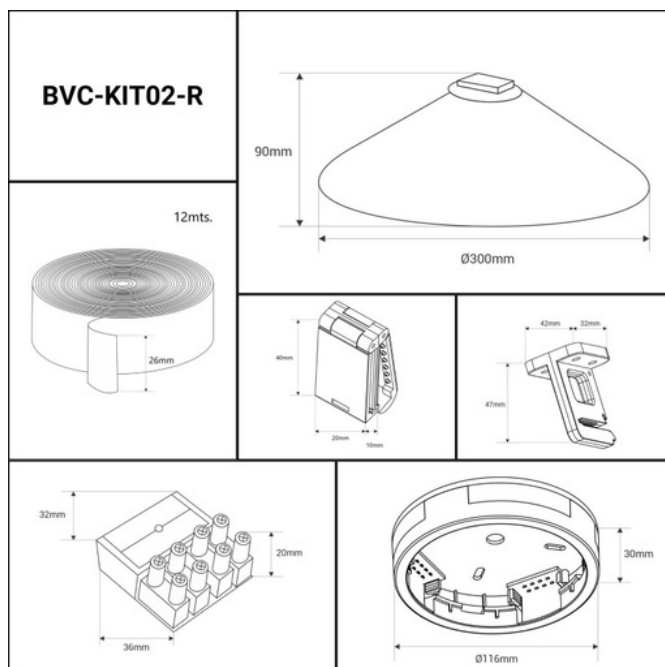

## Lampada a cono configurabile "Axia 2" - KIT 2 lampade piatto 12W + nastro tessile conduttivo + accessori

Ref. BVC-KIT02-R

Axia è un sistema di illuminazione innovativo composto da un nastro tessile conduttivo che consente di posizionare liberamente gli apparecchi e di creare configurazioni personalizzate. Il KIT include due luci a LED a piastre sospese + nastro di tessuto color mattone + accessori per l'installazione. Ogni lampada ha una potenza di 12W e emette luce calda (3000K), ideale per creare ambienti accoglienti. Trasforma i tuoi spazi con Axia, un nuovo modo di interagire tra spazio, materiale e luce. \*\* FUNZIONA A 48V - ALIMENTATORE NON INCLUSO \*\*

### Dati del prodotto

Colore della scocca	Rosso (usare)
Larghezza	Schermo: Ø300mm
Certificati	CE, ROHS
Regolabile in luminosità	No
Garanzia	Secondo la garanzia legale: 3 anni
IP	IP20
Kelvin (K)	3000
Lungo	12 mesi.
Materiale	Metallo, Tela
Materiale diffusore	Policarbonato
Montaggio	Sospensione
Personalizzabile	Si
Potenza (W)	12
Sensore	No
Tensione Nominale (V)	48V
Tonalità	Bianco caldo
Uso Esterno	No
Uso Raccomandato	Mensola, Camere da letto, Hotel, Ristoranti, Salotto

## Varianti di prodotto

Riferimento

Attributi

BVC-KIT02-R

Colore della scocca: Rosso (usare)