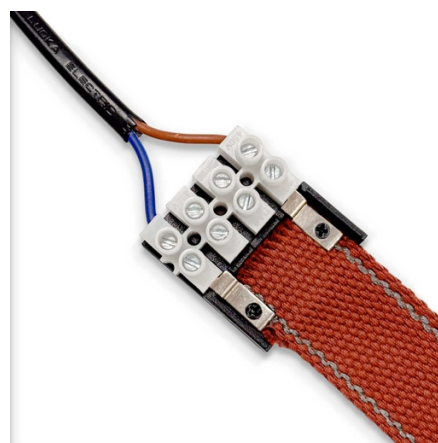

Początkowe złącze elektryczne dla lampy "Axia"

Ref. BVC-ACC03-N

Początkowy element łączący dla systemu "Axia". Szybko i łatwo łączy przewodzącą taśmę tekstylną z systemem zasilania.

Product data

Kolor obudowy	Czarny (użyj)
Akcesoria	Tak
Wysoki	20mm
Szerokość	32mm
Certyfikaty	CE, ROHS
Gwarancja	Zgodnie z gwarancją ustawową: 3 lata
Długi	36mm
Materiał	Poliwęglan
Napięcie nominalne (V)	220 - 240 V AC

Product variants

Reference

Attributes

BVC-ACC03-N

Kolor obudowy : Czarny (użyj)