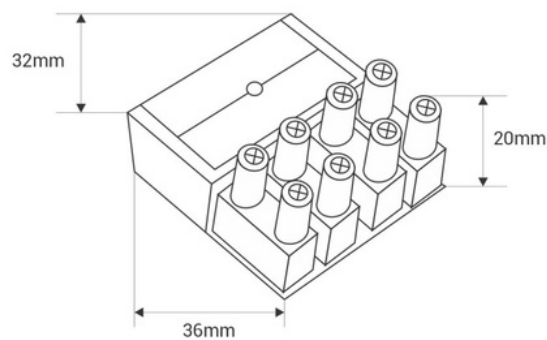

Początkowe złącze elektryczne dla lampy "Axia"

Ref. BVC-ACC03-N

Początkowy element łączący dla systemu "Axia". Szybko i łatwo łączy przewodzącą taśmę tekstylną z systemem zasilania.

Product data

Kolor obudowy	Czarny (użyj)
Akcesoria	Tak
Wysoki	20mm
Szerokość	32mm
Certyfikaty	CE, ROHS
Gwarancja	Zgodnie z gwarancją ustawową: 3 lata
Długi	36mm
Materiał	Poliwęglan
Napięcie nominalne (V)	220 - 240 V AC

Product variants

Reference

Attributes

BVC-ACC03-N

Kolor obudowy : Czarny (użyj)