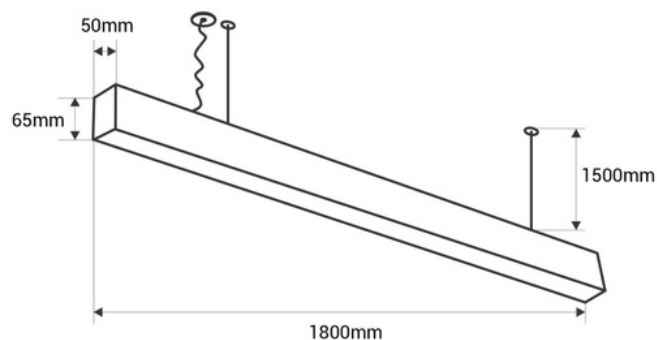

## Luminária linear LED CCT suspensa / de superfície - 60W - Potência regulável - 180cm

Iluminação Linear LED de 60W com um design moderno para instalação suspensa ou em superfície. Fornece iluminação de alta qualidade (CRI>80) e baixo brilho (UGR<19). Com sistema CCT para ajustar a temperatura de cor (3000K/4000K/5000K). Potência ajustável. Disponível em 2 cores: branco e preto. Inclui kit de instalação da suspensão.

### Dados do produto

Cor da carcaça	Branco, Negro
Alto	65mm
Largura	50mm
Ângulo de abertura (°)	120
CRI	80-85
Garantia	5 anos
Kelvin (K)	3000, 4000, 5000
Largo	1800mm
lúmens (Lm)	5100
Material	Alumínio
Material difusor	Polycarbonato
Montagem	Superfície, Suspensão
Potência (W)	60
Tensão Nominal (V)	220 - 240 V CA
Tipo de LED	CHIP San'an
Tonalidade	CCT
UGR	UGR19

## Variantes do produto

Referência

Atributos

B9025-180-B

Cor da carcaça: Branco

B9025-180-N

Cor da carcaça: Negro