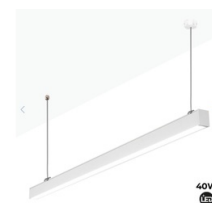

## Luminária linear LED CCT suspensa / de superfície - 60W - Potência regulável - 180cm

Iluminação Linear LED de 60W com um design moderno para instalação suspensa ou em superfície. Fornece iluminação de alta qualidade (CRI>80) e baixo brilho (UGR<19). Com sistema CCT para ajustar a temperatura de cor (3000K/4000K/5000K). Potência ajustável. Disponível em 2 cores: branco e preto. Inclui kit de instalação da suspensão.

### Dados do produto

Cor da carcaça	Branco, Negro
Alto	65mm
Largura	50mm
Ângulo de abertura (°)	120
CRI	80-85
Garantia	5 anos
Kelvin (K)	3000, 4000, 5000
Largo	1800mm
lúmens (Lm)	5100
Material	Alumínio
Material difusor	Polycarbonato
Montagem	Superfície, Suspensão
Potência (W)	60
Tensão Nominal (V)	220 - 240 V CA
Tipo de LED	CHIP San'an
Tonalidade	CCT
UGR	UGR19

## Variantes do produto

Referência

Atributos

B9025-180-B

Cor da carcaça: Branco

B9025-180-N

Cor da carcaça: Negro