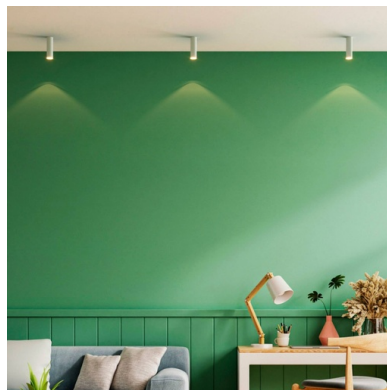

Φωτιστικό οροφής αλουμινίου "Sandy 20" - 20cm - GU10

"Sandy" φωτιστικό οροφής αλουμινένιου σώματος, στυλ και λειτουργικότητα σε ένα φωτιστικό. Διαθέσιμο σε τρία χρώματα: μαύρο, άσπρο και μπρούτζινο. **Δέχεται μία (1) λάμπα GU10 - DEN ΠΕΡΙΛΑΜΒΑΝΕΤΑΙ**

Product data

Χρώμα θήκης	Λευκό, Μαύρος, Λατένιο (χρήση)
Πλάτος	Ø55χλστ
Κάλυμμα	GU10
Πιστοποιητικά	ΚΕ, ΡΟΗ
Εγγύηση	10 χρόνια
Διεύθυνση IP	IP20
Μεγάλο	200 χιλιοστά
Υλικό	Αλουμίνιο
Συναρμολόγηση	Επιφάνεια
Οριζόντιος	Όχι
Μέγιστη ισχύς (W)	40
Ονομαστική Τάση (V)	220 - 240 V AC
Εξωτερική Χρήση	Όχι
Συνιστώμενη Χρήση	Καφετέρια, Κρεβατοκάμαρες, Ξενοδοχεία, Εμπόριο, Εστιατόρια, Σαλόνι