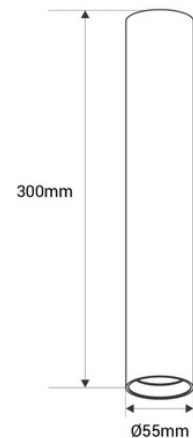

Φωτιστικό οροφής αλουμινίου "Sandy 20" - 20cm - GU10

"Sandy" φωτιστικό οροφής αλουμινένιου σώματος, στυλ και λειτουργικότητα σε ένα φωτιστικό. Διαθέσιμο σε τρία χρώματα: μαύρο, άσπρο και μπρούτζινο. **Δέχεται μία (1) λάμπα GU10 - DEN ΠΕΡΙΛΑΜΒΑΝΕΤΑΙ**

Product data

Χρώμα θήκης	Λευκό, Μαύρος, Λατένιο (χρήση)
Πλάτος	Ø55χλστ
Κάλυμμα	GU10
Πιστοποιητικά	ΚΕ, ΡΟΗ
Εγγύηση	10 χρόνια
Διεύθυνση IP	IP20
Μεγάλο	200 χιλιοστά
Υλικό	Αλουμίνιο
Συναρμολόγηση	Επιφάνεια
Οριζόντιος	Όχι
Μέγιστη ισχύς (W)	40
Ονομαστική Τάση (V)	220 - 240 V AC
Εξωτερική Χρήση	Όχι
Συνιστώμενη Χρήση	Καφετέρια, Κρεβατοκάμαρες, Ξενοδοχεία, Εμπόριο, Εστιατόρια, Σαλόνι