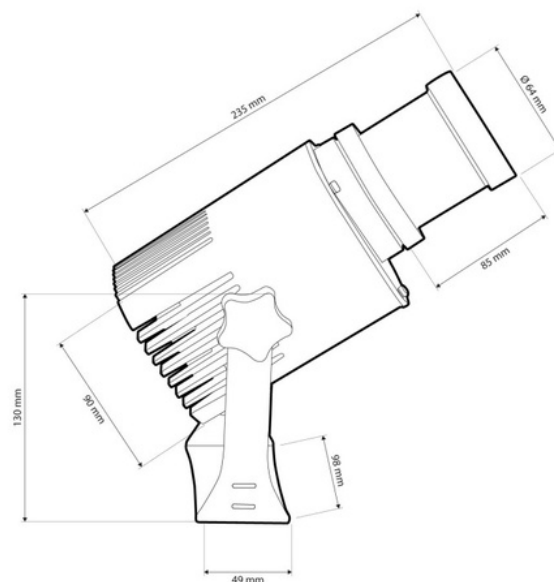

Proiettore di logo LED GOBO 20W - Ottica 45° - Esterno - Orientabile

Ref. KBLP20E-R-45

Proiettore LED GOBO 20W + ottiche a 45° per proiettare loghi, immagini e insegne all'aperto con alta definizione. Progetti di immagini rotanti o fisse in alta definizione. Uso esterno (IP65). Ottica 45° con messa a fuoco regolabile manualmente. Include telecomando (batteria A23-12V non inclusa). Barcelona LED offre un servizio di incisione laser per loghi su vetro specchiato, inclusa l'incisione gratuita del primo logo in fino a 4 colori con una consegna stimata di 10-15 giorni.

Dati del prodotto

Certificati	CE, ROHS
Classe di efficienza energetica	A+ (2021)
CRI	80-85
Dimensioni (mm) LxIxh	235 x 130
Regolabile in luminosità	No
Autista	Interno
Frequenza (Hz)	50 - 60
Frequenza d'uso	normale
Garanzia	Secondo la garanzia legale: 3 anni
IP	IP65
Lumen (Lm)	2200
Materiale	Metallo
Materiale diffusore	Cristallo
Orientabile	Si
Potenza (W)	20
Intervallo di temperatura	-18°C ~ +55°C
Sensore	No
Tensione Nominale (V)	100 - 240V CA
Uso Esterno	Si
Vita utile (h)	25.000

Varianti di prodotto

Riferimento

Attributi

KBLP20E-R-45