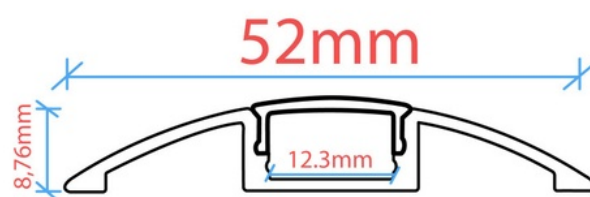

## Perfil de tira LED de chão medialuna - Superfície - 9x52mm - Com difusor - 2 metros

Perfil de alumínio LED para piso em forma semicircular. Adequado para fitas LED de até 12mm. Dimensões do perfil: 9 x 52mm e comprimento de 2 metros. Disponível em 3 cores. Inclui difusor e tampas.

### Dados do produto

Cor da carcaça	Branco (usar), Negro (usar), Branco e Prata (usar)
Alto	8,76 mm
Largura	52mm
Certificados	CE, ROHS
Garantia	10 anos
Material	Alumínio
Material difusor	Policarbonato
Montagem	Superfície
Uso Recomendado	Solo

Cor da carcaça : Branco e Prata (usar)