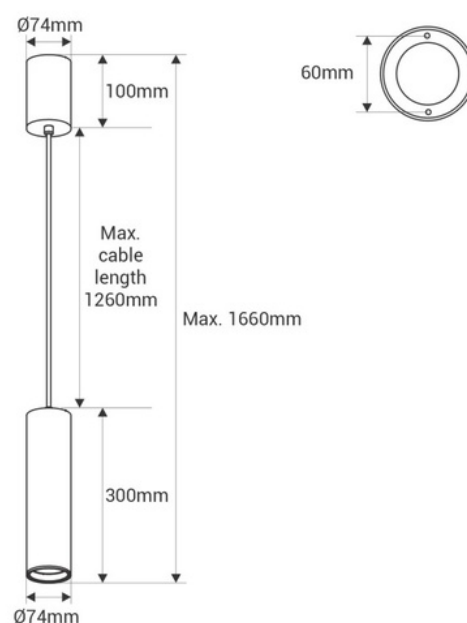

Candeeiro suspenso moderno "Roomba" 10W - CCT - Branco

A luminária pendente moderna "Roomba" 10W combina um design minimalista em acabamento preto com um interior dourado. Ele tem um cabo retrátil, permitindo que seja instalado como um acessório de teto ou como uma lâmpada pendente. Com o sistema CCT para ajustar a temperatura da cor, é ideal para uma iluminação elegante e versátil.

Dados do produto

Cor da carcaça	Branco (usar), Negro (usar), Negro e Dourado (usar)
Largura	Ø74mm
Ângulo de abertura (°)	38
Certificados	CE, ROHS
Classe de eficiência energética	E
CRI	90-95
Dimerizável	Não
Motorista	KGP
Garantia	5 anos
IP	IP20
Kelvin (K)	3000, 4000, 6000
Largo	1660mm, 1666mm
lúmens (Lm)	990
Material	Alumínio
Material difusor	Polycarbonato
Montagem	Superfície, Suspensão
Orientável	Não
Potência (W)	10
Sensor	Não
Tensão Nominal (V)	220 - 240 V CA
Tonalidade	CCT
Uso Exterior	Não

Uso Recomendado

Refeitório, Quartos, Hotéis, Restaurantes, Salão

Variantes do produto

Referência

Atributos

BPC-10W-CCT-B

Cor da carcaça : Branco (usar)

BPC-10W-CCT-ND

Cor da carcaça : Negro e Dourado (usar)