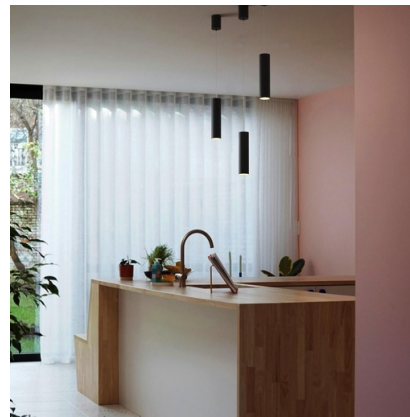

## Μοντέρνο κρεμαστό φωτιστικό "Roomba" 10W - CCT - Λευκό

Ο σύγχρονος κρεμαστός λαμπτήρας "Roomba" 10W συνδυάζει ένα μινιμαλιστικό σχέδιο σε μαύρη απόχρωση με χρυσό εσωτερικό. Διαθέτει ένα αναδιπλούμενο καλώδιο, επιτρέποντάς του να εγκατασταθεί ως φωτιστικό οροφής ή ως κρεμαστό φωτιστικό. Με το σύστημα CCT για ρύθμιση θερμοκρασίας χρώματος, είναι ιδανικό για κομψό και ευέλικτο φωτισμό.

### Product data

Χρώμα θήκης	Λευκό (χρήση), Μαύρος (χρησιμοποιήστε), Μαύρο και Χρυσό (χρήση)
Πλάτος	Ø74χιλ
Γωνία ανοίγματος (°)	38
Πιστοποιητικά	KE, POH
Κλάση ενεργειακής απόδοσης	E
KPI	90-95
Ρυθμιζόμενο	Όχι
Οδηγός	ΚΓΠ
Εγγύηση	5 χρόνια
Διεύθυνση IP	IP20
Κέλβιν (K)	3000, 4000, 6000
Μεγάλο	1660χιλιοστά, 1666χιλ
Λούμεν (Lm)	990
Υλικό	Αλουμίνιο
Υλικό διάχυσης	Πολυκαρμπονικό
Συναρμολόγηση	Επιφάνεια, Αναστολή
Οριζόντιος	Όχι
Ικανότητα (W)	10
Σένσορας	Όχι
Ονομαστική Τάση (V)	220 - 240 V AC
Τονικότητα	KET
Εξωτερική Χρήση	Όχι
Συνιστώμενη Χρήση	Καφετέρια, Κρεβατοκάμαρες, Ξενοδοχεία, Εστιατόρια, Σαλόνι

## Product variants

Reference

Attributes

BPC-10W-CCT-B

Χρώμα θήκης: Λευκό (χρήση)

BPC-10W-CCT-ND

Χρώμα θήκης: Μαύρο και Χρυσό (χρήση)