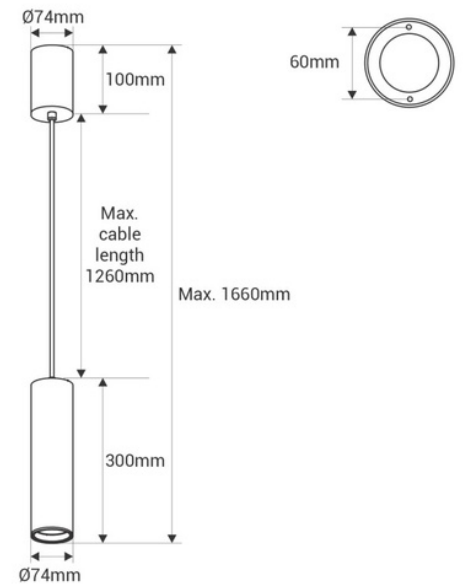

## Μοντέρνο κρεμαστό φωτιστικό "Roomba" 10W - CCT - Λευκό

Ο σύγχρονος κρεμαστός λαμπτήρας "Roomba" 10W συνδυάζει ένα μινιμαλιστικό σχέδιο σε μαύρη απόχρωση με χρυσό εσωτερικό. Διαθέτει ένα αναδιπλούμενο καλώδιο, επιτρέποντάς του να εγκατασταθεί ως φωτιστικό οροφής ή ως κρεμαστό φωτιστικό. Με το σύστημα CCT για ρύθμιση θερμοκρασίας χρώματος, είναι ιδανικό για κομψό και ευέλικτο φωτισμό.

### Product data

Χρώμα θήκης	Λευκό (χρήση), Μαύρος (χρησιμοποιήστε), Μαύρο και Χρυσό (χρήση)
Πλάτος	Ø74χιλ
Γωνία ανοίγματος (°)	38
Πιστοποιητικά	KE, POH
Κλάση ενεργειακής απόδοσης	E
KPI	90-95
Ρυθμιζόμενο	Όχι
Οδηγός	ΚΓΠ
Εγγύηση	5 χρόνια
Διεύθυνση IP	IP20
Κέλβιν (K)	3000, 4000, 6000
Μεγάλο	1660χιλιοστά, 1666χιλ
Λούμεν (Lm)	990
Υλικό	Αλουμίνιο
Υλικό διάχυσης	Πολυκαρμπονικό
Συναρμολόγηση	Επιφάνεια, Αναστολή
Οριζόντιος	Όχι
Ικανότητα (W)	10
Σένσορας	Όχι
Ονομαστική Τάση (V)	220 - 240 V AC
Τονικότητα	KET
Εξωτερική Χρήση	Όχι
Συνιστώμενη Χρήση	Καφετέρια, Κρεβατοκάμαρες, Ξενοδοχεία, Εστιατόρια, Σαλόνι

## Product variants

Reference

Attributes

BPC-10W-CCT-B

Χρώμα θήκης: Λευκό (χρήση)

BPC-10W-CCT-ND

Χρώμα θήκης: Μαύρο και Χρυσό (χρήση)