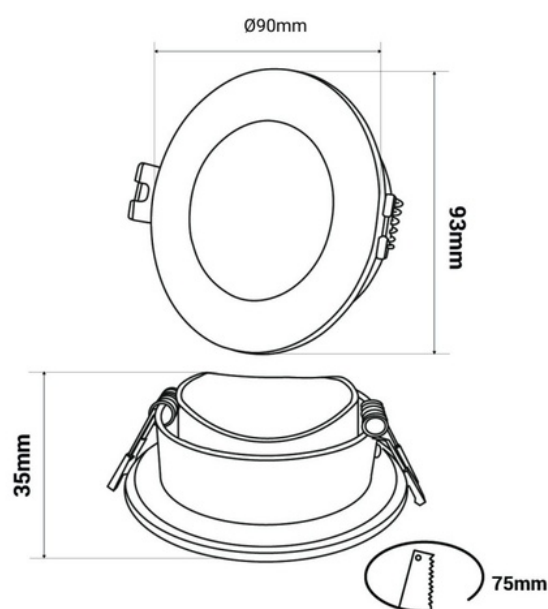

KIT Aro empotrable estanco Ø90mm + Bombilla GU10 5,4W + Portalámparas

Kit de iluminación completo compuesto por: Aro empotrable Ø90mm - Estanco (IP54) Bombilla LED GU10 de 5.4W - Disponible en 3 tonalidades: blanco cálido, neutro y frío Portalámparas GU10 de cerámica precableado.

Datos del producto

Color de carcasa	Blanco, Negro
T° de luz	3000°K, 4000°K, 6000K
Certificados	CE, ROHS
Dimensiones (mm) LxIxh	Ø90 x 35
Eficiencia (Lm/w)	130
Forma	Circular
Garantía	Según garantía legal: 3 años
IP	IP54
Kelvin (K)	4000, 6000, 2700
Kit	Sí
Material	Polycarbonato, Cristal
Material difusor	Polycarbonato
Montaje	Empotrable
Tonalidad	Blanco cálido, Blanco frío, Blanco neutro
Uso Exterior	Sí
Uso Recomendado	Hoteles, Oficinas, Terrazas, Balcones, Cuartos de baño

Color de carcasa: Blanco, T° de luz: 4000°K

K999-N-BC

Color de carcasa: Negro, T° de luz: 3000°K

K999-N-BF

Color de carcasa: Negro, T° de luz: 6000K

K999-N-BN

Color de carcasa: Negro, T° de luz: 4000°K