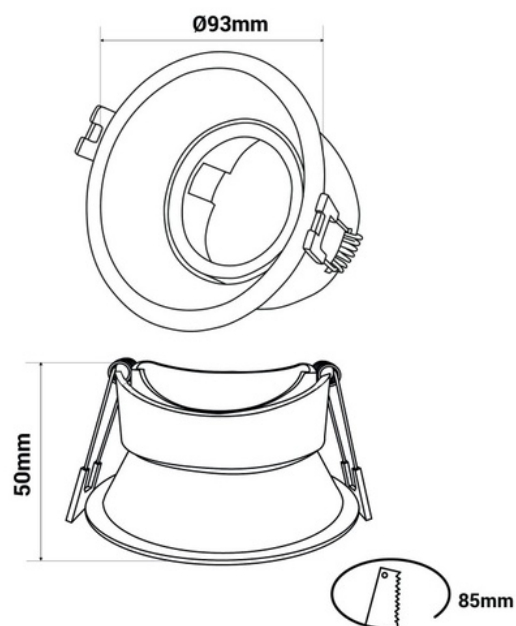

## KIT Aro empotrable Ø93mm (negro) + Bombilla GU10 5,4W + Portalámparas

Kit de iluminación completo compuesto por: Aro empotrable Ø93mm de bajo UGR - Orientable - Color blanco. Bombilla LED GU10 de 5.4W - Disponible en 3 tonalidades: blanco cálido, neutro y frío Portalámparas GU10 de cerámica precableado.

### Datos del producto

Color de carcasa	Blanco, Negro
T° de luz	3000°K, 4000°K, 6000K
Casquillo	GU10
Certificados	CE, ROHS
Dimensiones (mm) LxIxh	Ø 93 x 50 mm
Dimensiones de corte (mm)	Ø 85 mm
Eficiencia (Lm/w)	130
Garantía	Según garantía legal: 3 años
IP	IP20
Kelvin (K)	4000, 6000, 2700
Kit	Sí
Material	Policarbonato, Bombilla: Cristal
Material difusor	Policarbonato
Montaje	Empotrable
Orientable	Sí
Potencia (W)	5,4
Tonalidad	Blanco cálido, Blanco frío, Blanco neutro
Uso Exterior	No
Uso Recomendado	Hoteles, Cocinas, Salón

## Variantes de producto

Referencia

Atributos

K994-B-BC

Color de carcasa: Blanco, T° de luz: 3000°K

K994-B-BF

Color de carcasa: Blanco, T° de luz: 6000K

K994-B-BN

Color de carcasa: Blanco, T° de luz: 4000°K

K994-N-BC

Color de carcasa: Negro, T° de luz: 3000°K

K994-N-BF

Color de carcasa: Negro, T° de luz: 6000K

K994-N-BN

Color de carcasa: Negro, T° de luz: 4000°K