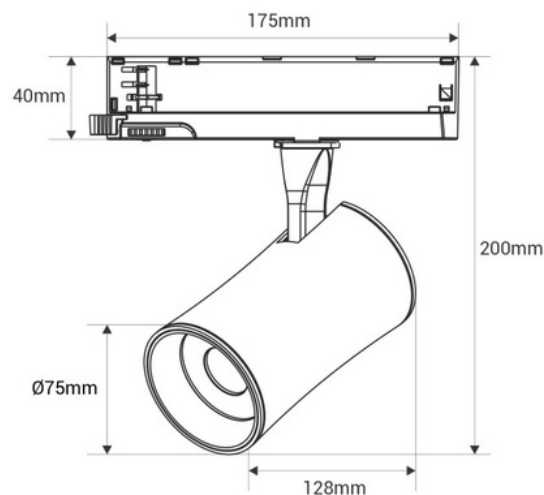

Projektor arquitetônico de calha trifásica LED CCT - 20W - CRI 90 - Driver KGP

Projektor LED arquitetônico para trilho trifásico, 20W com bordas curvadas, apresentando um design moderno e minimalista. Inclui sistema CCT para ajustar a temperatura de cor (3000K-4000K-6000K). Alta precisão de cor (CRI >90), perfeita para iluminação comercial. Disponível nas cores preto e branco. ** Garantia de 5 Anos **

Dados do produto

Cor da carcaça	Branco (usar), Negro (usar)
Alto	200mm
Largura	Ø75mm
Ângulo de abertura (°)	38
Certificados	CE, ROHS
Classe de eficiência energética	F
CRI	90-95
Dimerizável	Não
Motorista	KGP
Garantia	5 anos
IP	IP20
Kelvin (K)	3000, 4000, 6000
Largo	128mm
lúmens (Lm)	1900
Material	Alumínio
Material difusor	Polycarbonato
Orientável	Sim
Potência (W)	20
Sensor	Não
Tensão Nominal (V)	220 - 240 V CA
Tipo de Trilha	Trifásico
Tipo de LED	Chip Bridgelux

Tonalidade	CCT
Uso Exterior	Não
Uso Recomendado	Hotéis, Comércio, Museus - Galerias, Moda e varejo

Variantes do produto

Referência	Atributos	
BPT-20W-ARQ-CCT-B	Cor da carcaça: Branco (usar)	
BPT-20W-ARQ-CCT-N	Cor da carcaça: Negro (usar)	