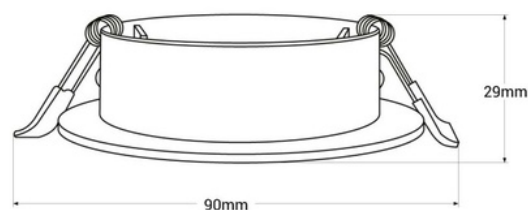

KIT Spot encastrable inclinable Ø90mm (blanc) + Ampoule GU10 5,4W + Douille

Kit d'éclairage complet composé de : Spot encastré Ø90mm - Réglable - Couleur noire. Ampoule LED GU10 5,4 W - Disponible en 3 teintes : blanc chaud, neutre et froid Supports de ampoules GU10 en céramique pré-câblée.

Caractéristiques du produit

Couleur du boîtier	Blanc, Noir, Argent (utiliser)
T° de lumière	3000°K, 4000°K, 6000K
Angle d'ouverture (°)	100
Douille	GU10
Certificats	CE, ROHS
CRI	80-85
Dimensions (mm) Lxlxh	Ø 90 x 29
Dimensions de coupe (mm)	Ø 75
Efficacité (Lm/w)	130
Forme	Circulaire
Garantie	Selon la garantie légale : 3 ans
Kelvin (K)	4000, 6000, 2700
Kit	Oui
Matériau	Polycarbonate, Ampoule : Verre
Puissance (W)	5,4
Tension Nominale (V)	220 - 240 V CA
Tonalité	Blanc chaud, Blanc froid, Blanc neutre
Matériau diffuseur	Polycarbonate