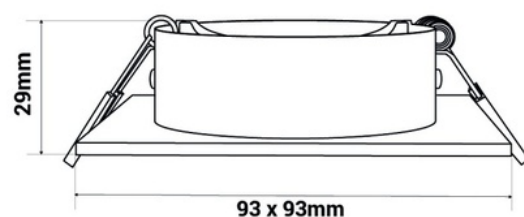

KIT Kwadratowy pierścień downlight 93x93mm (czarny) + Żarówka GU10 5,4W + Oprawka żarówki

Kompletny zestaw oświetleniowy składający się z: Kwadratowy regulowany downlight - Kolor biały. Żarówka LED GU10 5.4W - Dostępna w 3 temperaturach barwowych: ciepła biała, neutralna i zimna Gniazda lamp GU10 wykonane z wstępnie okablowanej ceramiki.

Product data

Kolor obudowy	Biały (użyj), Czarny (użyj), Użyj srebra
T° światła	3000°K, 4000°K, 6000K
Kapelusz	GU10
Certyfikaty	CE, ROHS
Wymiary (mm) Lxlxh	93x93x29
Wymiary cięcia (mm)	Ø75
Efektywność (Lm/w)	130
Gwarancja	Zgodnie z gwarancją ustawową: 3 lata
IP	IP20
Kelwin (K)	4000, 6000, 2700
Zestaw	Tak
Materiał	Poliwęglan, Żarówka: szkło
Materiał dyfuzor	Poliwęglan
Montaż	Wbudowany
Orientowalny	Tak
Moc (W)	5,4
Tonacja	Ciepła biel, Zimna biel, Neutralna biel
Użycie zewnętrzne	Nie