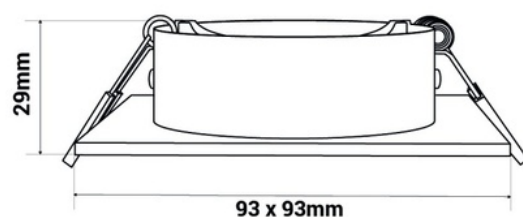

Kit Colerette spot carré 93x93mm (noir) + Ampoule GU10 5,4W + Douille

Kit d'éclairage complet composé de : Downlight carré réglable - Couleur blanche. Ampoule LED GU10 5,4W - Disponible en 3 températures de couleur : blanc chaud, neutre et froid Douilles de lampe GU10 en céramique pré-câblée.

Caractéristiques du produit

Couleur du boîtier	Blanc, Noir, Argent (utiliser)
T° de lumière	3000°K, 4000°K, 6000K
Douille	GU10
Certificats	CE, ROHS
Dimensions (mm) LxIxh	93x93x29
Dimensions de coupe (mm)	Ø75
Efficacité (Lm/w)	130
Garantie	Selon la garantie légale : 3 ans
IP	IP20
Kelvin (K)	4000, 6000, 2700
Kit	Oui
Matériau	Polycarbonate, Ampoule : cristal
Matériau diffuseur	Polycarbonate
Montage	Encastrable
Orientable	Oui
Puissance (W)	5,4
Tonalité	Blanc chaud, Blanc froid, Blanc neutre
Usage extérieur	Non