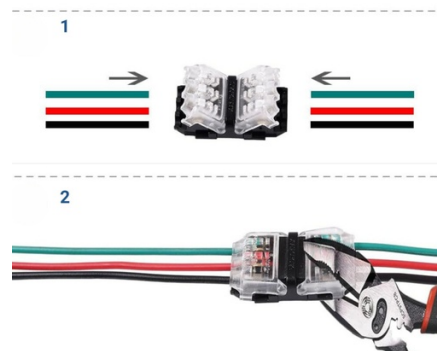

## Connettore rapido dritto per 3 fili - 0,34~0,54 mm<sup>2</sup> - 300V / 9A

Ref. WJ-I-3C

Connettore rapido a 3 pin dritto, supporta fino a 300V e 9A. Compatibile con cavi di Ø 0,34-0,54 mm<sup>2</sup>. Uso interno, IP40. \*\*Non include il cavo\*\*

Quick and easy connection

### Dati del prodotto

Alto	6,7mm
Larghezza	14mm
Certificati	CE, ROHS
Garanzia	Secondo la garanzia legale: 3 anni
Massima intensità (A)	9
IP	IP40
Lungo	25mm

## Varianti di prodotto

Riferimento

Attributi

WJ-I-3C