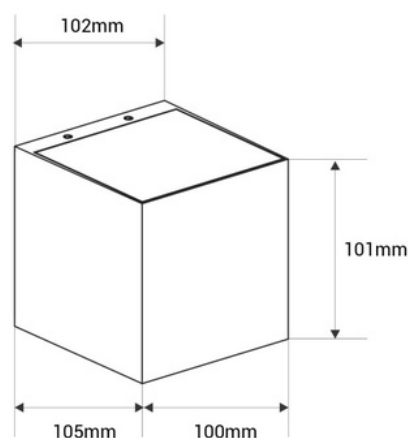

Φωτιστικό τοίχου LED "Montblanc" - 8W - IP54

Ref. L5097

Τετράγωνη εξωτερική τοίχου λάμπα "Montblanc" 8W, με μοντέρνο και λειτουργικό σχέδιο, κατασκευασμένη από ματ μαύρο αλουμίνιο. Η ανεβοκατεβατή σχεδίασή της δημιουργεί μία κομψή ατμοσφαιρική φωτισμό, ιδανική για να συμπληρώνει σύγχρονα περιβάλλοντα. Παρέχει ομοιόμορφο και μαλακό φωτισμό, σε θερμό λευκό τόνο (3000K).

Product data

Ύψος	102mm
Πλάτος	105 χιλιοστά
Γωνία ανοίγματος (°)	90°
Πιστοποιητικά	ΚΕ, ΡΟΗ
Κλάση ενεργειακής απόδοσης	Φ
Σύνδεση	Σημείο φωτός
Ρυθμιζόμενο	Όχι
Εγγύηση	Σύμφωνα με τη νομική εγγύηση: 3 χρόνια
Διεύθυνση IP	IP54
Κέλβιν (K)	3000
Μεγάλο	102mm
Λούμεν (Lm)	200
Υλικό	Αλουμίνιο
Υλικό διάχυσης	Κρύσταλλος
Συναρμολόγηση	Επιφάνεια
Ικανότητα (W)	8
Σένσορας	Όχι
Ονομαστική Τάση (V)	220 - 240 V AC
Τύπος LED	Τσιπ CREE
Τονικότητα	Ζεστό λευκό
Εξωτερική Χρήση	Ναί
Συνιστώμενη Χρήση	Κήπος, Πρόσοψη, Τεράτσες, Μπαλκόνια, Πορches