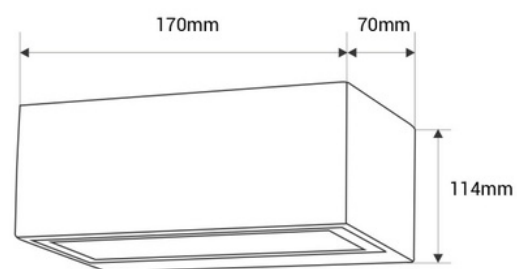

Applique da parete in alluminio per esterni "Oriol" - IP44 - R7S

Ref. L5092

Faro da esterno rettangolare in alluminio, dal design moderno ed elegante, dotato di un attacco R7S (lampadina non inclusa). Illuminazione su e giù, grazie ai suoi diffusori in vetro, la luce è distribuita in modo uniforme, rendendoli perfetti per completare spazi contemporanei. A causa del suo grado di protezione IP44, è progettato per l'uso in aree esterne coperte, come verande, terrazze e balconi. **Accetta bulb R7S (118mm) - NON incluso**

Dati del prodotto

Alto	114mm
Larghezza	70mm
Becco	R7S
Certificati	CE, ROHS
Regolabile in luminosità	No
Garanzia	10 anni
IP	IP44
Lungo	170mm
Materiale	Alluminio
Materiale diffusore	Cristallo
Montaggio	Superficie
Potenza massima (W)	70
Sensore	No
Tensione Nominale (V)	220 - 240 V CA
Uso Esterno	Si
Uso Raccomandato	Giardino, Facciate, Terrazze, Balconi