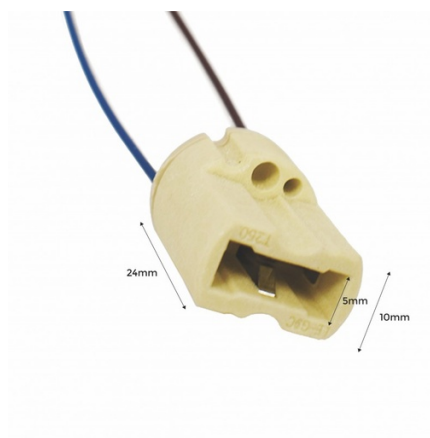

## Presca G9 precablata 230V-AC

Ref. B1636

Presaldato G9 Socket 230V-AC

### Dati del prodotto

Becco	G9
Certificati	CE, ROHS
Frequenza d'uso	Intensivo
Garanzia	Secondo la garanzia legale: 3 anni
IP	IP20
Materiale	Plastica, Metallo
Potenza massima (W)	30
Intervallo di temperatura	-20°C $\pm$ +50°C
Tensione Nominale (V)	230V CA
Uso Esterno	Sì, con lampade stagne

## Varianti di prodotto

Riferimento

Attributi

B1636