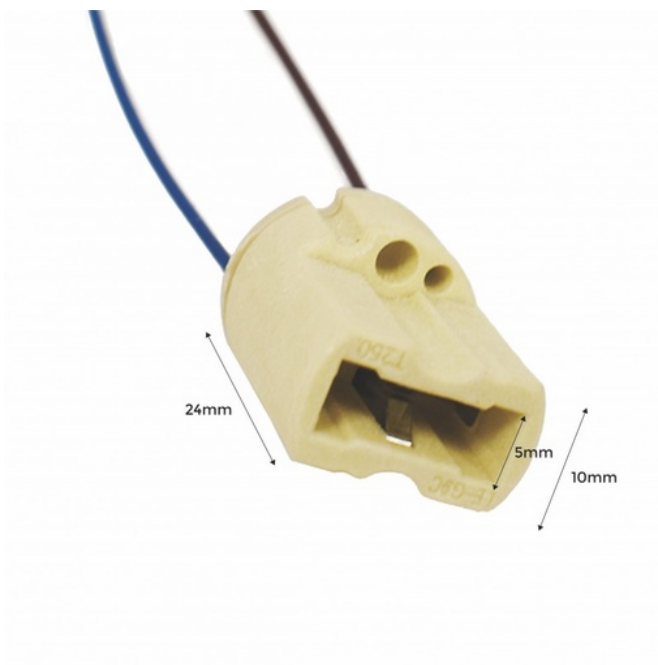

## Presca G9 precablata 230V-AC

Ref. B1636

Presaldato G9 Socket 230V-AC

### Dati del prodotto

Becco	G9
Certificati	CE, ROHS
Frequenza d'uso	Intensivo
Garanzia	Secondo la garanzia legale: 3 anni
IP	IP20
Materiale	Plastica, Metallo
Potenza massima (W)	30
Intervallo di temperatura	-20°C $\pm$ +50°C
Tensione Nominale (V)	230V CA
Uso Esterno	Sì, con lampade stagne

## Varianti di prodotto

Riferimento

Attributi

B1636