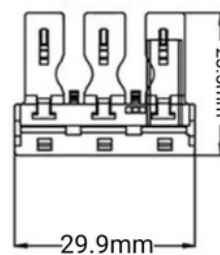

## Conector rápido de 3 polos / 0.5 - 2.5mm

### Ref. 863-3

Terminal de conexión rápido de 3 polos, para conectar en cables de 0.5 a 2.55mm. Protección IP20. Bajo nivel de inflamabilidad (V2). Admite hasta 16A y 450V. Fabricado en policarbonato y polipropileno de alta resistencia, en acabado blanco.

### Datos del producto

Alto	17.1mm
Ancho	29.9mm
Certificados	CE, ROHS
Garantía	Según garantía legal: 3 años
Intensidad máxima (A)	16
IP	IP20
Largo	23.5mm
Material	Policarbonato, Polipropileno
Tensión Nominal (V)	450V/AC
Uso Exterior	No