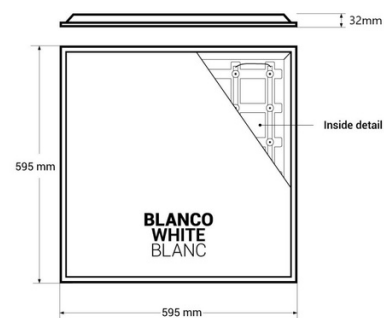

Πίνακας LED χωνευτός οπίσθιου φωτισμού 60x60cm - UGR18 - 36W - IP40 - Driver Philips

Ref. B5235-BACKLIGHT-UGR18-BN

Η panel LED με οδηγό της Philips διαθέτει τεχνολογία πίσω φωτισμού ή τεχνολογία με οπίσθιο φωτισμό, η οποία συνδυάζει καινοτόμα χαρακτηριστικά οπτικού και μηχανικού σχεδιασμού για την επίτευξη υψηλής απόδοσης φωτισμού που είναι ομοιόμορφος και έχει ελάχιστη λάμψη (UGR<18). Διαθέσιμο σε ουδέτερο λευκό (4000K), έχει ισχύ 36W και απόδοση 100lm/W. Εγγυημένη μέγιστη άνεση φωτισμού, ιδανικό για γραφεία, κέντρα υγείας, νοσοκομεία και εκπαιδευτικά περιβάλλοντα. ** 5 Χρόνια Εγγύηση **

Product data

Ύψος	32 χιλιοστά
Πλάτος	595mm
Γωνία ανοίγματος (°)	120
Πιστοποιητικά	ΚΕ, ΡΟΗ
Κλάση ενεργειακής απόδοσης	Δ
KPI	80-85
Διαστάσεις Πάνελ LED	60x60
Ρυθμιζόμενο	Όχι
Οδηγός	Εξωτερικό, Φίλιπς
Αποτελεσματικότητα (Lm/w)	100
Συχνότητα (ΧΕ)	50 - 60
Εγγύηση	5 χρόνια
Διεύθυνση IP	IP40
Κέλβιν (K)	4000
Μεγάλο	595χιλ
Ικανότητα (W)	36 in Greek is 36.
Σένσορας	Όχι
Τεχνολογία LED	ΟΠΙΣΘΟΦΩΤΙΣΜΈΝΟ - ΟΠΙΣΘΟΦΩΤΙΣΗ
Ονομαστική Τάση (V)	185 - 265V Εναλλασσόμενου Ρεύματος
Τύπος LED	SMD 2835
Τονικότητα	Ουδέτερο λευκό
ΓΓΧ	UGR18