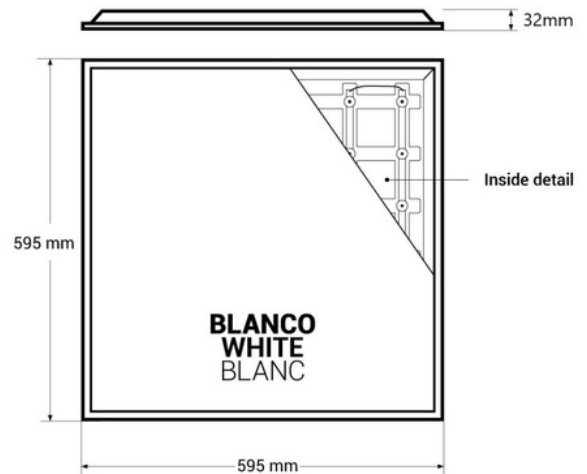

Πίνακας LED χωνευτός οπίσθιου φωτισμού 60x60cm - UGR18 - 36W - IP40 - Driver Philips

Ref. B5235-BACKLIGHT-UGR18-BN

Η panel LED με οδηγό της Philips διαθέτει τεχνολογία πίσω φωτισμού ή τεχνολογία με οπίσθιο φωτισμό, η οποία συνδυάζει καινοτόμα χαρακτηριστικά οπτικού και μηχανικού σχεδιασμού για την επίτευξη υψηλής απόδοσης φωτισμού που είναι ομοιόμορφος και έχει ελάχιστη λάμψη (UGR<18). Διαθέσιμο σε ουδέτερο λευκό (4000K), έχει ισχύ 36W και απόδοση 100lm/W. Εγγυημένη μέγιστη άνεση φωτισμού, ιδανικό για γραφεία, κέντρα υγείας, νοσοκομεία και εκπαιδευτικά περιβάλλοντα. ** 5 Χρόνια Εγγύηση **

Product data

Ύψος	32 χιλιοστά
Πλάτος	595mm
Γωνία ανοίγματος (°)	120
Πιστοποιητικά	ΚΕ, ΡΟΗ
Κλάση ενεργειακής απόδοσης	Δ
KPI	80-85
Διαστάσεις Πάνελ LED	60x60
Ρυθμιζόμενο	Όχι
Οδηγός	Εξωτερικό, Φίλιπς
Αποτελεσματικότητα (Lm/w)	100
Συχνότητα (ΧΕ)	50 - 60
Εγγύηση	5 χρόνια
Διεύθυνση IP	IP40
Κέλβιν (K)	4000
Μεγάλο	595χιλ
Ικανότητα (W)	36 in Greek is 36.
Σένσορας	Όχι
Τεχνολογία LED	ΟΠΙΣΘΟΦΩΤΙΣΜΈΝΟ - ΟΠΙΣΘΟΦΩΤΙΣΗ
Ονομαστική Τάση (V)	185 - 265V Εναλλασσόμενου Ρεύματος
Τύπος LED	SMD 2835
Τονικότητα	Ουδέτερο λευκό
ΓΓΧ	UGR18