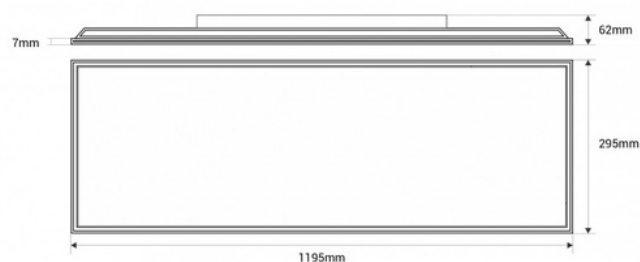

## Panel LED de superficie CCT 36W - 120 x 30 cm - 135lm/W - IP20

Ref. B1767-CCT-120x30

Panel LED de superficie 120 x 30 cm y 36W, de diseño moderno y compacto. Incorpora sistema CCT que permite ajustar la temperatura de color entre blanco cálido (3000K), blanco neutro (4000K) y blanco frío (6500K). Ofrece una iluminación potente y sin deslumbramientos, perfecta para oficinas, espacios comerciales y centros de salud.

### Datos del producto

Alto	62mm
Ancho	295mm
Ángulo de apertura (°)	120
Certificados	CE, ROHS
Clase eficiencia energética	D
CRI	80-85
Dimensiones Panel LED	120x30
Dimmable	No
Eficiencia (Lm/w)	135
Garantía	Según garantía legal: 3 años
IP	IP20
Kelvin (K)	3000, 4000, 6500
Largo	1195mm
Lumens (Lm)	4860
Montaje	Superficie
Potencia (W)	36
Sensor	No
Tensión Nominal (V)	220 - 240 V AC
Tonalidad	CCT
Uso Exterior	No
Uso Recomendado	Oficinas, Comercio

## Variantes de producto

Referencia

Atributos

B1767-CCT-120x30