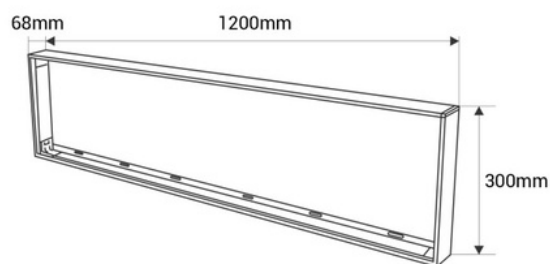

## Kit de montagem de superfície para painel LED Backlight 120x30 cm

Ref. B4271-BACKLIGHT-120x30

Kit de superfície de alumínio lacado branco para instalação de painéis de retroiluminação LED de 120 x 30 cm. Inclui todos os acessórios para montagem rápida e um acabamento impecável.

### Dados do produto

Alto	68mm
Largura	300mm
Certificados	CE, ROHS
Dimensões do Painel LED	120x30
Garantia	10 anos
Largo	1200mm
Material	Alumínio