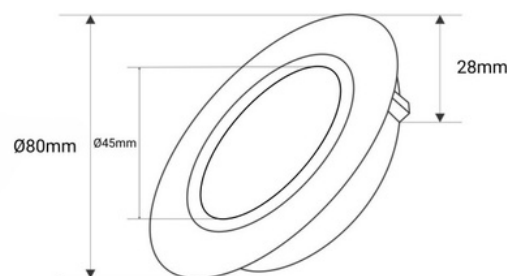

7W

TRIAC

Kantelbare LED inbouwspot - 7W - Dimbare TRIAC - 800lm - 3000K - Zaagmaat Ø73mm

Ref. SL28-IP20

Inbouw LED downlight van 7W in de kleur wit. Met een helderheid van 800 lumen biedt het licht in warme witte tint (3000K). Bevat TRIAC-systeem dat het mogelijk maakt om de lichtintensiteit aan te passen aan de behoeften.

Product data

Hoog	27 mm
Breedte	Ø80mm
Openingse_angle (°)	38
Certificaten	ROHS
Snijafmetingen (mm)	Ø73mm
Dimbaar	Ja
Garantie	Volgens wettelijke garantie: 3 jaar
Kelvin (K)	3000
Lumen (Lm)	800
Montage	Inbouw
Vermogen (W)	7
Systeem van controle	TRIAC
Toonladder	Warme wit
Gebruik Aanbevolen	Slaapkamers, Hotels, Handel, Salon

Ø73mm

Product variants

Reference

Attributes

SL28-IP20