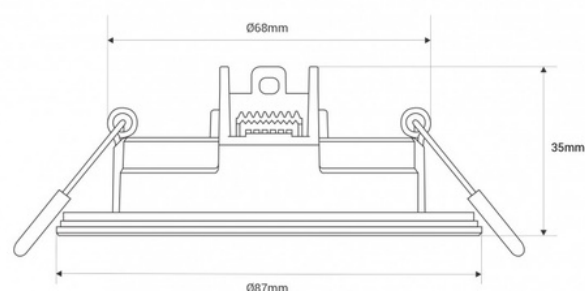

Downlight LED exterior 5W - 4000K - IP65 - TRIAC regulable - Aro intercambiable - Corte Ø68mm

Downlight LED de 5W en Tonalidad blanco cálido (3000K) ideal para exteriores o zonas con posibilidad de humedad (IP65). Se destaca por su diseño compacto y elegante en color blanco, ofreciendo una excelente opción de iluminación para cualquier espacio. Personalizar su apariencia con aros embellecedores de policarbonato, disponibles en tres acabados: negro mate, plata y cromo. Estos aros se venden por separado y ofrecen una mayor versatilidad para adaptarse a distintos estilos decorativos. Ofrece una iluminación de alta calidad, con alto índice de reproducción cromática (CRI>80) y una luminosidad de 420 lúmenes. Regulable por TRIAC para ajuste de intensidad.

Datos del producto

T° de luz	3000°K, 4000°K, 6500K
Alto	35mm, 40mm
Ancho	Ø87mm, Ø86mm
Ángulo de apertura (°)	100
Certificados	CE, ROHS
Clase eficiencia energética	F
CRI	80-85
Dimensiones de corte (mm)	Ø68mm
Dimmable	Sí
Forma	Circular
Frecuencia (Hz)	50 - 60
Garantía	Según garantía legal: 3 años
IP	IP65
Kelvin (K)	3000, 4000
Lumens (Lm)	420, 460
Material	Policarbonato
Material difusor	Policarbonato
Montaje	Empotrable
Orientable	No
Potencia (W)	5
Sensor	No, Sí
Sistema de control	TRIAC