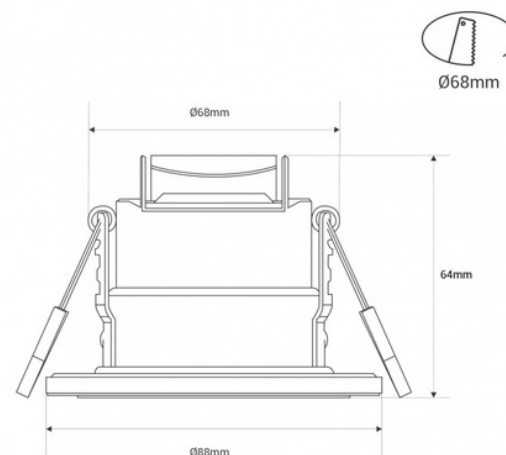

Downlight LED 6W CCT - TRIAC regulable - Corte Ø68mm - IP65 -

Downlight LED empotrable de 6W, en acabado blanco. Incorpora sistema CCT que permite regular la tonalidad (2700K-3000K-4000K). Ofrece una iluminación de alta calidad, con un alto índice de reproducción cromática (CRI>80) y una eficiencia de 100 lm/W. Regulable por TRIAC para ajuste de intensidad lumínica. Apto para ambientes húmedos y exteriores por su grado de protección IP65.

Datos del producto

Color de carcasa	Blanco, Negro, Cromo
Alto	64mm
Ancho	Ø88mm
Ángulo de apertura (°)	60
Certificados	CE, ROHS
Clase eficiencia energética	F
CRI	80-85
Dimensiones de corte (mm)	Ø68mm
Dimmable	Sí
Eficiencia (Lm/w)	100
Garantía	5 años
IP	IP20, IP65
Kelvin (K)	3000, 4000, 2700
Material	Aluminio, Policarbonato
Material difusor	Policarbonato
Montaje	Empotrable
Potencia (W)	6
Sistema de control	TRIAC
Tensión Nominal (V)	220 - 240 V AC
Tonalidad	CCT
Uso Recomendado	Jardín, Hoteles, Cocinas, Comercio, Fachadas, Balcones, Cuartos de baño

Variantes de producto

Referencia

Atributos

BH25-6W-CCT-TRIAC-B

Color de carcasa: Blanco

BH25-6W-CCT-TRIAC-CR

Color de carcasa: Cromo

BH25-6W-CCT-TRIAC-N

Color de carcasa: Negro