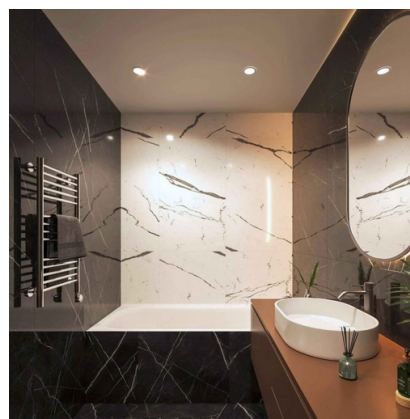

Downlight LED 6W CCT - TRIAC regulable - Corte Ø68mm - IP65 -

Downlight LED empotrable de 6W, en acabado blanco. Incorpora sistema CCT que permite regular la tonalidad (2700K-3000K-4000K). Ofrece una iluminación de alta calidad, con un alto índice de reproducción cromática (CRI>80) y una eficiencia de 100 lm/W. Regulable por TRIAC para ajuste de intensidad lumínica. Apto para ambientes húmedos y exteriores por su grado de protección IP65.

Datos del producto

Color de carcasa	Blanco, Negro, Cromo
Alto	64mm
Ancho	Ø88mm
Ángulo de apertura (°)	60
Certificados	CE, ROHS
Clase eficiencia energética	F
CRI	80-85
Dimensiones de corte (mm)	Ø68mm
Dimmable	Sí
Eficiencia (Lm/w)	100
Garantía	5 años
IP	IP20, IP65
Kelvin (K)	3000, 4000, 2700
Material	Aluminio, Policarbonato
Material difusor	Policarbonato
Montaje	Empotrable
Potencia (W)	6
Sistema de control	TRIAC
Tensión Nominal (V)	220 - 240 V AC
Tonalidad	CCT
Uso Recomendado	Jardín, Hoteles, Cocinas, Comercio, Fachadas, Balcones, Cuartos de baño