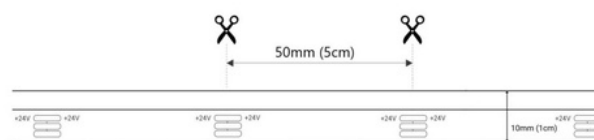

## Striscia LED COB CCT 24V DC - Emissione laterale - 12W/m - 10mm - IP20 - Taglio 5cm - Rotolo 5 metri

Ref. BLSCOB-24V12W-SIDE-IP20-CCT

La striscia LED COB CCT 24V DC offre illuminazione continua e senza ombre. Altamente flessibile, offre emissione di luce laterale, perfetta per l'illuminazione dei bordi, la segnaletica e la segnalazione. Ha una potenza di 12W/m e un'efficienza luminosa di 100lm/W. Rotolo di 5 metri.

### Dati del prodotto

Adesivo	Si
Larghezza	10 mm
Larghezza della pista (mm)	10
Angolo di apertura (°)	120
Certificati	CE, ROHS
Classe di efficienza energetica	E
CRI	90-95
Regolabile in luminosità	Si
Distanza del taglio (mm)	50
Efficienza (Lm/w)	cento
Garanzia	Secondo la garanzia legale: 3 anni
IP	IP20
Kelvin (K)	2700 - 6500
Lungo	5 mt
Lumeni (Lm)	1200
N° Chips/metro	560
Potenza/m (W/m)	12
Intervallo di temperatura	-20°C ~ +40°C
Tensione Nominale (V)	24V CC
Tipo di LED	COB
Tonalità	CCT
Uso Esterno	No