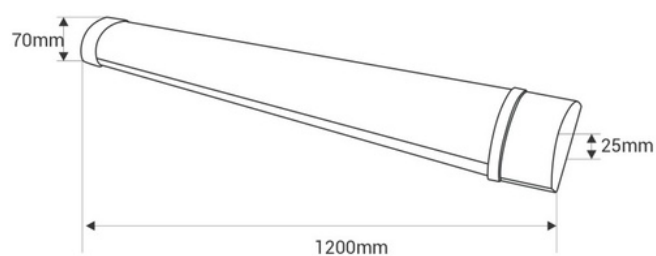

36W

120cm.

Luminaria lineal LED de alta potencia - 36W - 120cm - IP20

Luminaria lineal LED de 120 cm y 36W, ideal para sustituir tubos fluorescentes. Ofrece iluminación uniforme, disponible en blanco neutro (4000K) y frío (6500K). Ahorro energético y fácil instalación. **Incluye tornillos y grapas de sujeción**

Datos del producto

T° de luz	3000°K, 4000°K, 6500K
Alto	25mm
Ancho	70mm
Ángulo de apertura (°)	120
Certificados	CE, ROHS
Clase eficiencia energética	F
CRI	80-85
Dimmable	No
Frecuencia (Hz)	50 - 60
Garantía	Según garantía legal: 3 años
Kelvin (K)	4000, 6500
Largo	1200mm
Lumens (Lm)	3850
Montaje	Superficie
Potencia (W)	36
Sensor	No
Tensión Nominal (V)	175 - 240 V AC
Tipo de LED	SMD 2835
Tonalidad	Blanco frío, Blanco neutro
Uso Recomendado	Hoteles, Oficinas, Comercio
Vida útil (h)	15000