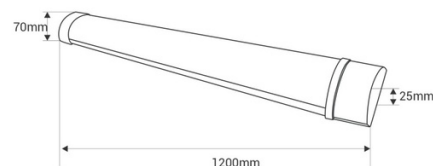

36W

120cm.

Luminaria lineal LED de alta potencia - 36W - 120cm - IP20

Luminaria lineal LED de 120 cm y 36W, ideal para sustituir tubos fluorescentes. Ofrece iluminación uniforme, disponible en blanco neutro (4000K) y frío (6500K). Ahorro energético y fácil instalación. **Incluye tornillos y grapas de sujeción**

Datos del producto

T° de luz	3000°K, 4000°K, 6500K
Alto	25mm
Ancho	70mm
Ángulo de apertura (°)	120
Certificados	CE, ROHS
Clase eficiencia energética	F
CRI	80-85
Dimmable	No
Frecuencia (Hz)	50 - 60
Garantía	Según garantía legal: 3 años
Kelvin (K)	4000, 6500
Largo	1200mm
Lumens (Lm)	3850
Montaje	Superficie
Potencia (W)	36
Sensor	No
Tensión Nominal (V)	175 - 240 V AC
Tipo de LED	SMD 2835
Tonalidad	Blanco frío, Blanco neutro
Uso Recomendado	Hoteles, Oficinas, Comercio
Vida útil (h)	15000