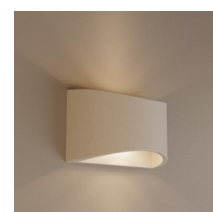

## Applique da parete in cemento "Raquel" - Up & down - 1 x G9

Applique da parete "Raquel", realizzata in cemento, dallo stile moderno e minimalista, dotata di attacco G9. Il suo design su e giù crea un'illuminazione ambientale elegante, perfetta per completare spazi contemporanei. \*Accetta una lampadina G9 - Non inclusa\*

### Dati del prodotto

Colore della scocca	Bianco (usare), Grigio (usare), Rosso (usare)
Alto	80mm
Larghezza	120mm
Becco	G9
Connessione	Punto di luce
Regolabile in luminosità	No
IP	IP20
Lungo	200mm
Materiale	Cemento
Potenza massima (W)	25
Sensore	No
Tensione Nominale (V)	220 - 240 V CA
Uso Esterno	No
Uso Raccomandato	Camere da letto, Salotto, Facciate, Scale

## Varianti di prodotto

Riferimento

Attributi

B292-B

Colore della scocca : Bianco (usare)

B292-G

Colore della scocca : Grigio (usare)

B292-R

Colore della scocca : Rosso (usare)