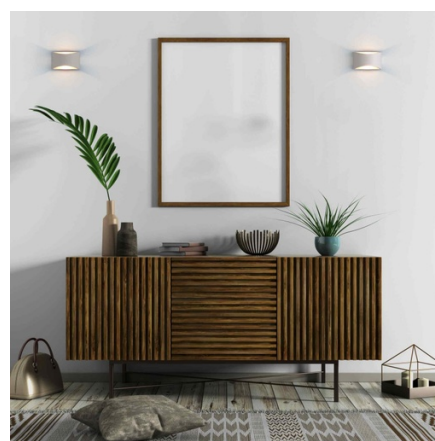

## Applique da parete in cemento "Raquel" - Up & down - 1 x G9

Applique da parete "Raquel", realizzata in cemento, dallo stile moderno e minimalista, dotata di attacco G9. Il suo design su e giù crea un'illuminazione ambientale elegante, perfetta per completare spazi contemporanei. \*Accetta una lampadina G9 - Non inclusa\*

### Dati del prodotto

Colore della scocca	Bianco (usare), Grigio (usare), Rosso (usare)
Alto	80mm
Larghezza	120mm
Becco	G9
Connessione	Punto di luce
Regolabile in luminosità	No
IP	IP20
Lungo	200mm
Materiale	Cemento
Potenza massima (W)	25
Sensore	No
Tensione Nominale (V)	220 - 240 V CA
Uso Esterno	No
Uso Raccomandato	Camere da letto, Salotto, Facciate, Scale

## Varianti di prodotto

Riferimento

Attributi

B292-B

Colore della scocca : Bianco (usare)

B292-G

Colore della scocca : Grigio (usare)

B292-R

Colore della scocca : Rosso (usare)