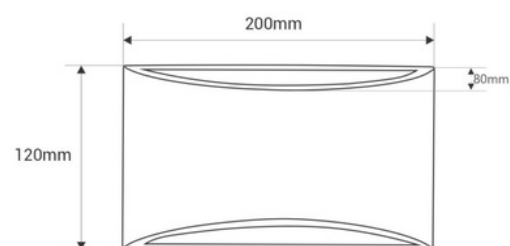

## Applique da parete in cemento "Raquel" - Up & down - 1 x G9

Applique da parete "Raquel", realizzata in cemento, dallo stile moderno e minimalista, dotata di attacco G9. Il suo design su e giù crea un'illuminazione ambientale elegante, perfetta per completare spazi contemporanei. \*Accetta una lampadina G9 - Non inclusa\*

### Dati del prodotto

Colore della scocca	Bianco (usare), Grigio (usare), Rosso (usare)
Alto	80mm
Larghezza	120mm
Becco	G9
Connessione	Punto di luce
Regolabile in luminosità	No
IP	IP20
Lungo	200mm
Materiale	Cemento
Potenza massima (W)	25
Sensore	No
Tensione Nominale (V)	220 - 240 V CA
Uso Esterno	No
Uso Raccomandato	Camere da letto, Salotto, Facciate, Scale