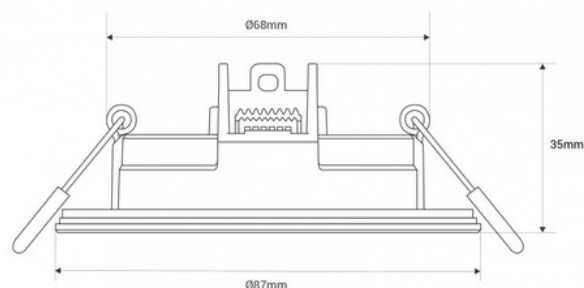

Downlight LED exterior 5W - 4000K - IP65 - TRIAC regulable - Aro intercambiable - Corte Ø68mm

Downlight LED de 5W en Tonalidad blanco cálido (3000K) ideal para exteriores o zonas con posibilidad de humedad (IP65). Se destaca por su diseño compacto y elegante en color blanco, ofreciendo una excelente opción de iluminación para cualquier espacio. Personalizar su apariencia con aros embellecedores de policarbonato, disponibles en tres acabados: negro mate, plata y cromo. Estos aros se venden por separado y ofrecen una mayor versatilidad para adaptarse a distintos estilos decorativos. Ofrece una iluminación de alta calidad, con alto índice de reproducción cromática (CRI>80) y una luminosidad de 420 lúmenes. Regulable por TRIAC para ajuste de intensidad.

Datos del producto

T° de luz	3000°K, 4000°K, 6500K
Alto	35mm, 40mm
Ancho	Ø87mm, Ø86mm
Ángulo de apertura (°)	100
Certificados	CE, ROHS
Clase eficiencia energética	F
CRI	80-85
Dimensiones de corte (mm)	Ø68mm
Dimmable	Sí
Forma	Circular
Frecuencia (Hz)	50 - 60
Garantía	Según garantía legal: 3 años
IP	IP65
Kelvin (K)	3000, 4000
Lumens (Lm)	420, 460
Material	Policarbonato
Material difusor	Policarbonato
Montaje	Empotrable
Orientable	No
Potencia (W)	5
Sensor	No, Sí
Sistema de control	TRIAC