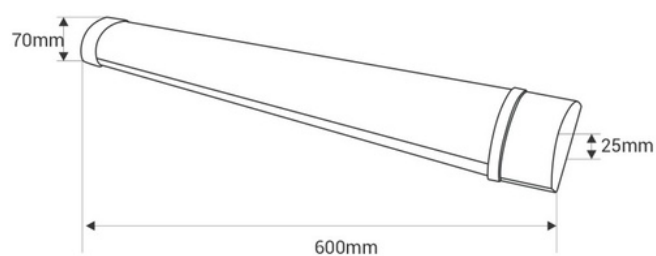

18W
60cm.

6500K
COLD WHITE

60cm

1850
LUMENS

4000K
NEUTRAL WHITE

60cm

1850
LUMENS

Lampada lineare LED ad alta potenza - 18W - 60cm - IP20

Plafoniera lineare LED 60 cm e 18W, ideale per sostituire tubi fluorescenti. Fornisce illuminazione uniforme, disponibile in bianco neutro (4000K) e freddo (6500K). Risparmio energetico e facile installazione. **Include viti e punti di fissaggio**

3000K
WARM WHITE

60cm

1850
LUMENS

Dati del prodotto

T° di luce	3000°K, 4000°K, 6500K
Alto	25mm
Larghezza	70mm
Angolo di apertura (°)	120
Certificati	CE, ROHS
Classe di efficienza energetica	F
CRI	80-85
Regolabile in luminosità	No
Garanzia	Secondo la garanzia legale: 3 anni
IP	IP20
Kelvin (K)	3000, 4000, 6500
Lungo	600mm
Lumeni (Lm)	1850
Materiale	Policarbonato
Materiale diffusore	Policarbonato
Orientabile	No
Potenza (W)	18
Sensore	No
Tensione Nominale (V)	175 - 240 V CA
Tipo di LED	SMD 2835
Tonalità	Bianco caldo, Bianco freddo, Bianco neutro
Uso Esterno	No