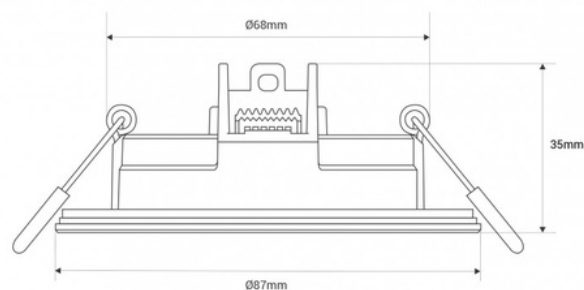

**Kit Downlight LED exterior 5W - IP65 - 6500K +
Aro intercambiable - TRIAC regulable - Corte
Ø68mm (copia)**

Ref. KBD25-5W-TRIAC-6K-SIL

Product data

Kolor obudowy	Użyj srebra
T° światła	6500K (użyj)

Product variants

Reference

Attributes

KBD25-5W-TRIAC-6K-SIL

Kolor obudowy: Użyj srebra, T° światła : 6500K (użyj)