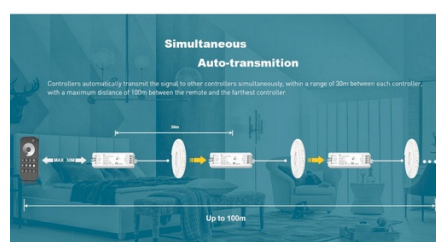

Τηλεχειριστήριο LED CCT - 1 ζώνη / 4 σκηνές - SK-RT2-N - Skydance

Ref. SK-RT2-N

Ο ασύρματος τηλεχειριστήριο Skydance CCT για 1 ζώνη σας επιτρέπει να ρυθμίσετε τη θερμοκρασία χρώματος με ένα τροχό αφής και την ένταση φωτός με ανεξάρτητα κουμπιά. Γρήγορη και αξιόπιστη RF μετάδοση έως 30 μέτρα. Συμπεριλαμβάνεται στήριξη τοίχου.

Product data

Ύψος	17,5χιλ
Πλάτος	53χιλ
Πιστοποιητικά	ΚΕ, ΡΟΗ
Σύνδεση	ΡΦ
Έλεγχος χρώματος	ΚCC
Απόσταση ελέγχου	30μ
Εγγύηση	5 χρόνια
Μεγάλο	122χιλ.
Εύρος θερμοκρασίας	-30°C ~ +55°C
Τύπος μπαταρίας	3V (AAA * 2TMX)