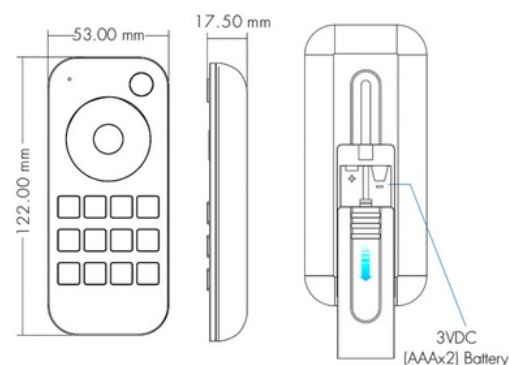

Τηλεχειριστήριο LED CCT - 1 ζώνη / 4 σκηνές - SK-RT2-N - Skydance

Ref. SK-RT2-N

Ο ασύρματος τηλεχειριστήριο Skydance CCT για 1 ζώνη σας επιτρέπει να ρυθμίσετε τη θερμοκρασία χρώματος με ένα τροχό αφής και την ένταση φωτός με ανεξάρτητα κουμπιά. Γρήγορη και αξιόπιστη RF μετάδοση έως 30 μέτρα. Συμπεριλαμβάνεται στήριξη τοίχου.

Product data

Ύψος	17,5χιλ
Πλάτος	53χιλ
Πιστοποιητικά	ΚΕ, ΡΟΗ
Σύνδεση	ΡΦ
Έλεγχος χρώματος	ΚCC
Απόσταση ελέγχου	30μ
Εγγύηση	5 χρόνια
Μεγάλο	122χιλ.
Εύρος θερμοκρασίας	-30°C ~ +55°C
Τύπος μπαταρίας	3V (AAA * 2TMX)