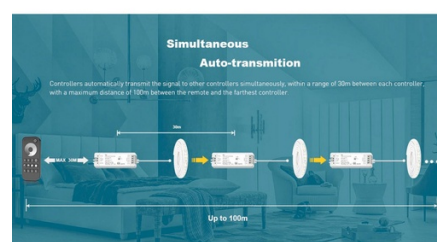

LED CCT Fernsteuerung - 1 Zone / 4 Szenen - SK-RT2-N - Skydance

Ref. SK-RT2-N

Die drahtlose Fernbedienung Skydance CCT für 1 Zone ermöglicht es Ihnen, die Farbtemperatur mit einem Touch-Rad und die Lichtintensität mit unabhängigen Tasten einzustellen. Schnelle und zuverlässige RF-Übertragung bis zu 30 Metern. Wandmontage enthalten.

Produktdaten

Hoch	17,5 mm
Breite	53mm
Zertifikate	CE, ROHS
Konnektivität	RF
Farbkontrolle	CCT
Steuerdistanz	30m
Garantie	5 Jahre
Lang	122 mm
Temperaturbereich	-30°C ~ +55°C
Batterietyp	3V (AAA * 2STK)

Produktvarianten