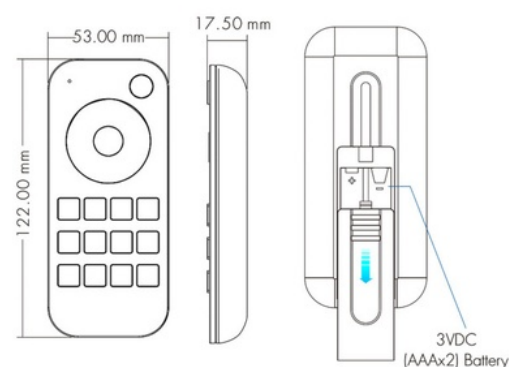

LED CCT Fernsteuerung - 1 Zone / 4 Szenen - SK-RT2-N - Skydance

Ref. SK-RT2-N

Die drahtlose Fernbedienung Skydance CCT für 1 Zone ermöglicht es Ihnen, die Farbtemperatur mit einem Touch-Rad und die Lichtintensität mit unabhängigen Tasten einzustellen. Schnelle und zuverlässige RF-Übertragung bis zu 30 Metern. Wandmontage enthalten.

Produktdaten

Hoch	17,5 mm
Breite	53mm
Zertifikate	CE, ROHS
Konnektivität	RF
Farbkontrolle	CCT
Steuerdistanz	30m
Garantie	5 Jahre
Lang	122 mm
Temperaturbereich	-30°C ~ +55°C
Batterietyp	3V (AAA * 2STK)

Produktvarianten