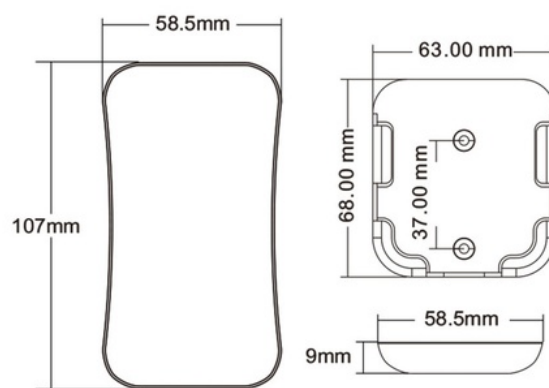

### Product data

Χρώμα θήκης	Λευκό, Μαύρος
Άλτο	9 χιλιοστά
Πλάτος	58.5 χιλιοστά
Πιστοποιητικά	ΚΕ, ΡΟΗ
Σύνδεση	PΦ
Έλεγχος χρώματος	RGB
Απόσταση ελέγχου	30μ
Εγγύηση	5 χρόνια
Διεύθυνση IP	IP20
Μεγάλο	107χιλιόστιχα
Υλικό	Πολυcarbonate
Τύπος μπαταρίας	3VDC (CR2032)