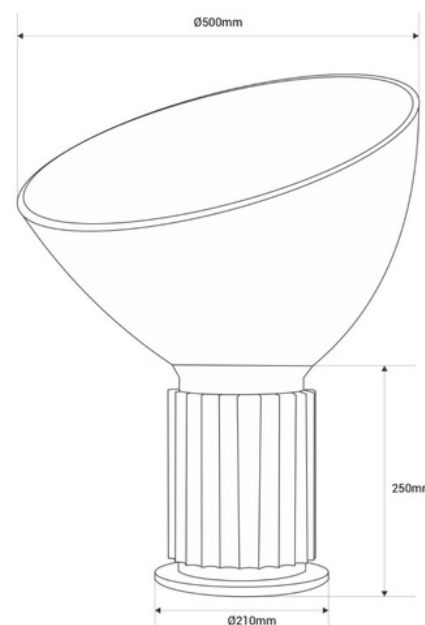

Designerska lampa stołowa "Eleganza" - E27

Nowoczesna lampa stołowa "Eleganza". Ta lampa zapewnia średnie i miękkie światło, idealne do tworzenia przytulnych atmosfer. Elegancki i wyrafinowany design, wyposażony w przezroczysty dyfuzor ze szkła oraz bazę wykonaną z aluminium dostępną w dwóch kolorach: srebrnym i czarnym. ** Żarówka E27 - NIE wchodzi w skład zestawu **

Product data

Kolor obudowy	Biały, Czarny
Połączenie	Wtyczka
Kapelusz	E27
Certyfikaty	CE, ROHS
Wymiary (mm) LxIxh	Dyfuzor: Ø500 / Podstawa: Ø140 x 200
Styl	Projektowanie
Gwarancja	10 lat
IP	IP20
Materiał	Metal
Materiał dyfuzor	Kryształ
Orientowalny	Nie
Maksymalna moc (W)	40
Napięcie nominalne (V)	220 - 240 V AC
Użycie zewnętrzne	Nie
Zalecane użycie	Sypialnie, Biura, Salon

Product variants

Reference

Attributes

L4046-500-B

Kolor obudowy: Biały

L4046-500-N

Kolor obudowy: Czarny